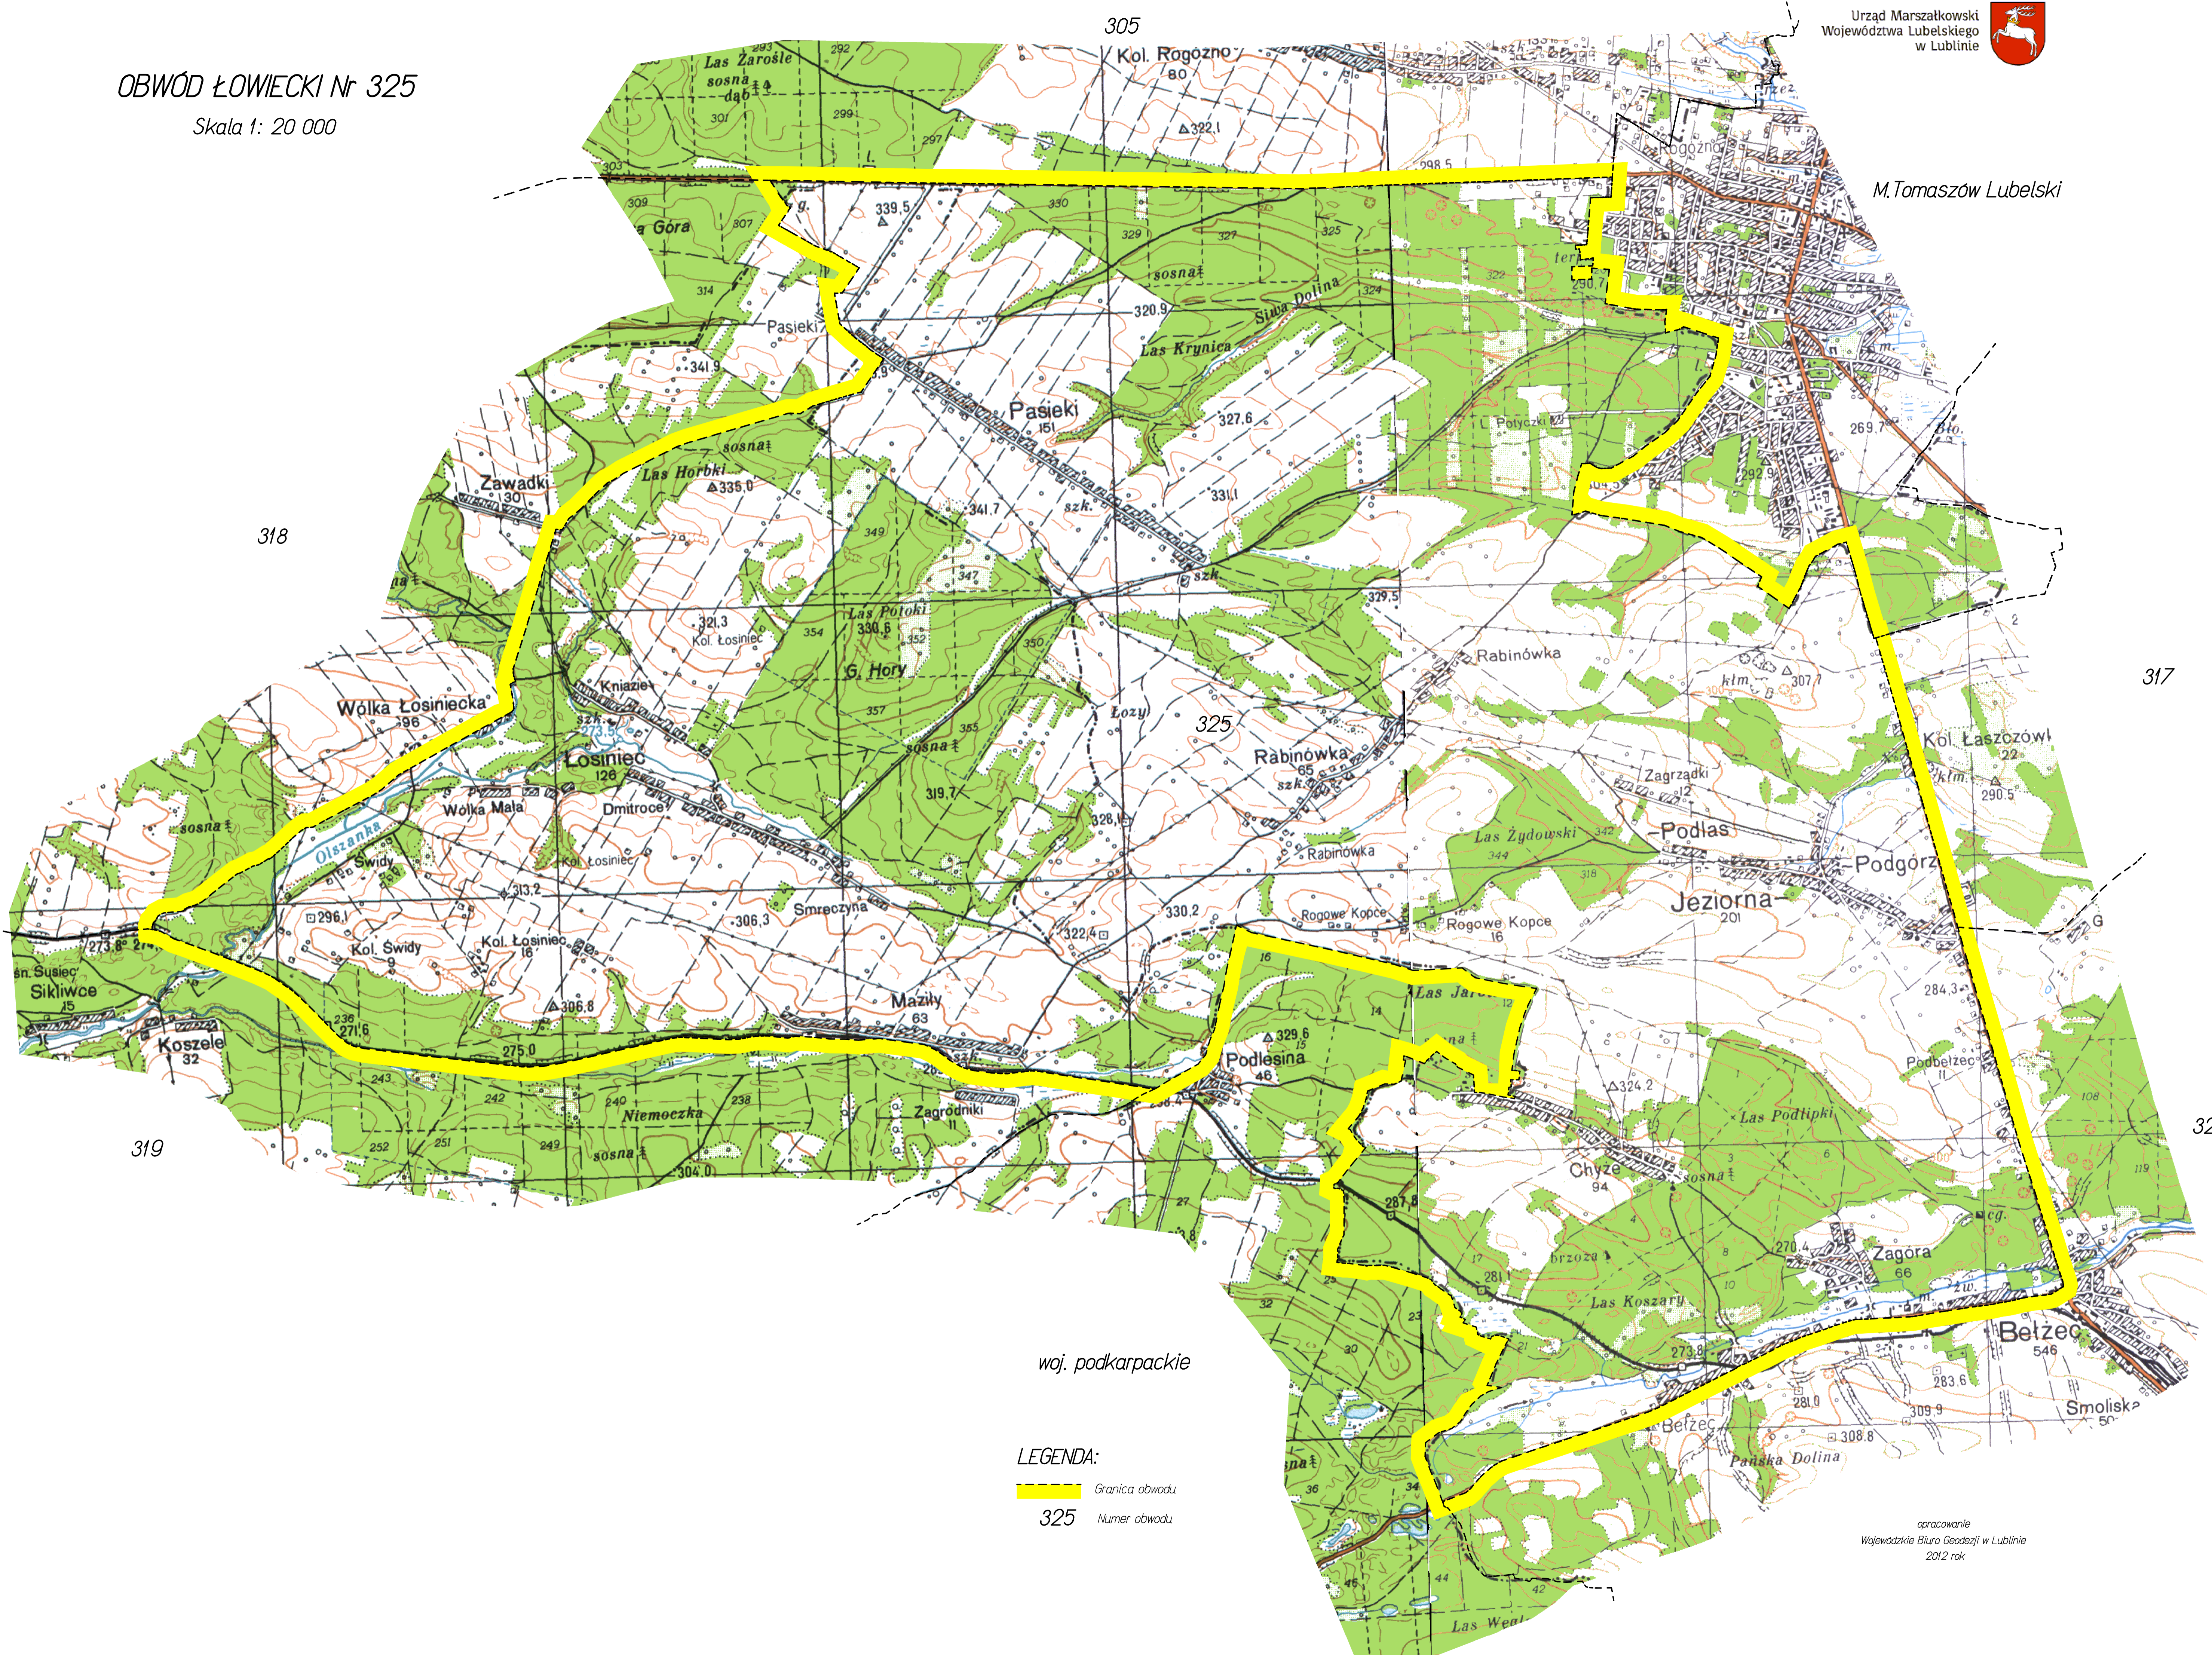

OBWÓD ŁOWIECKI Nr 325

Skala 1: 20 000

woj. podkarpackie

- LEGENDA:
- Granica obwodu
  - 325 Numer obwodu