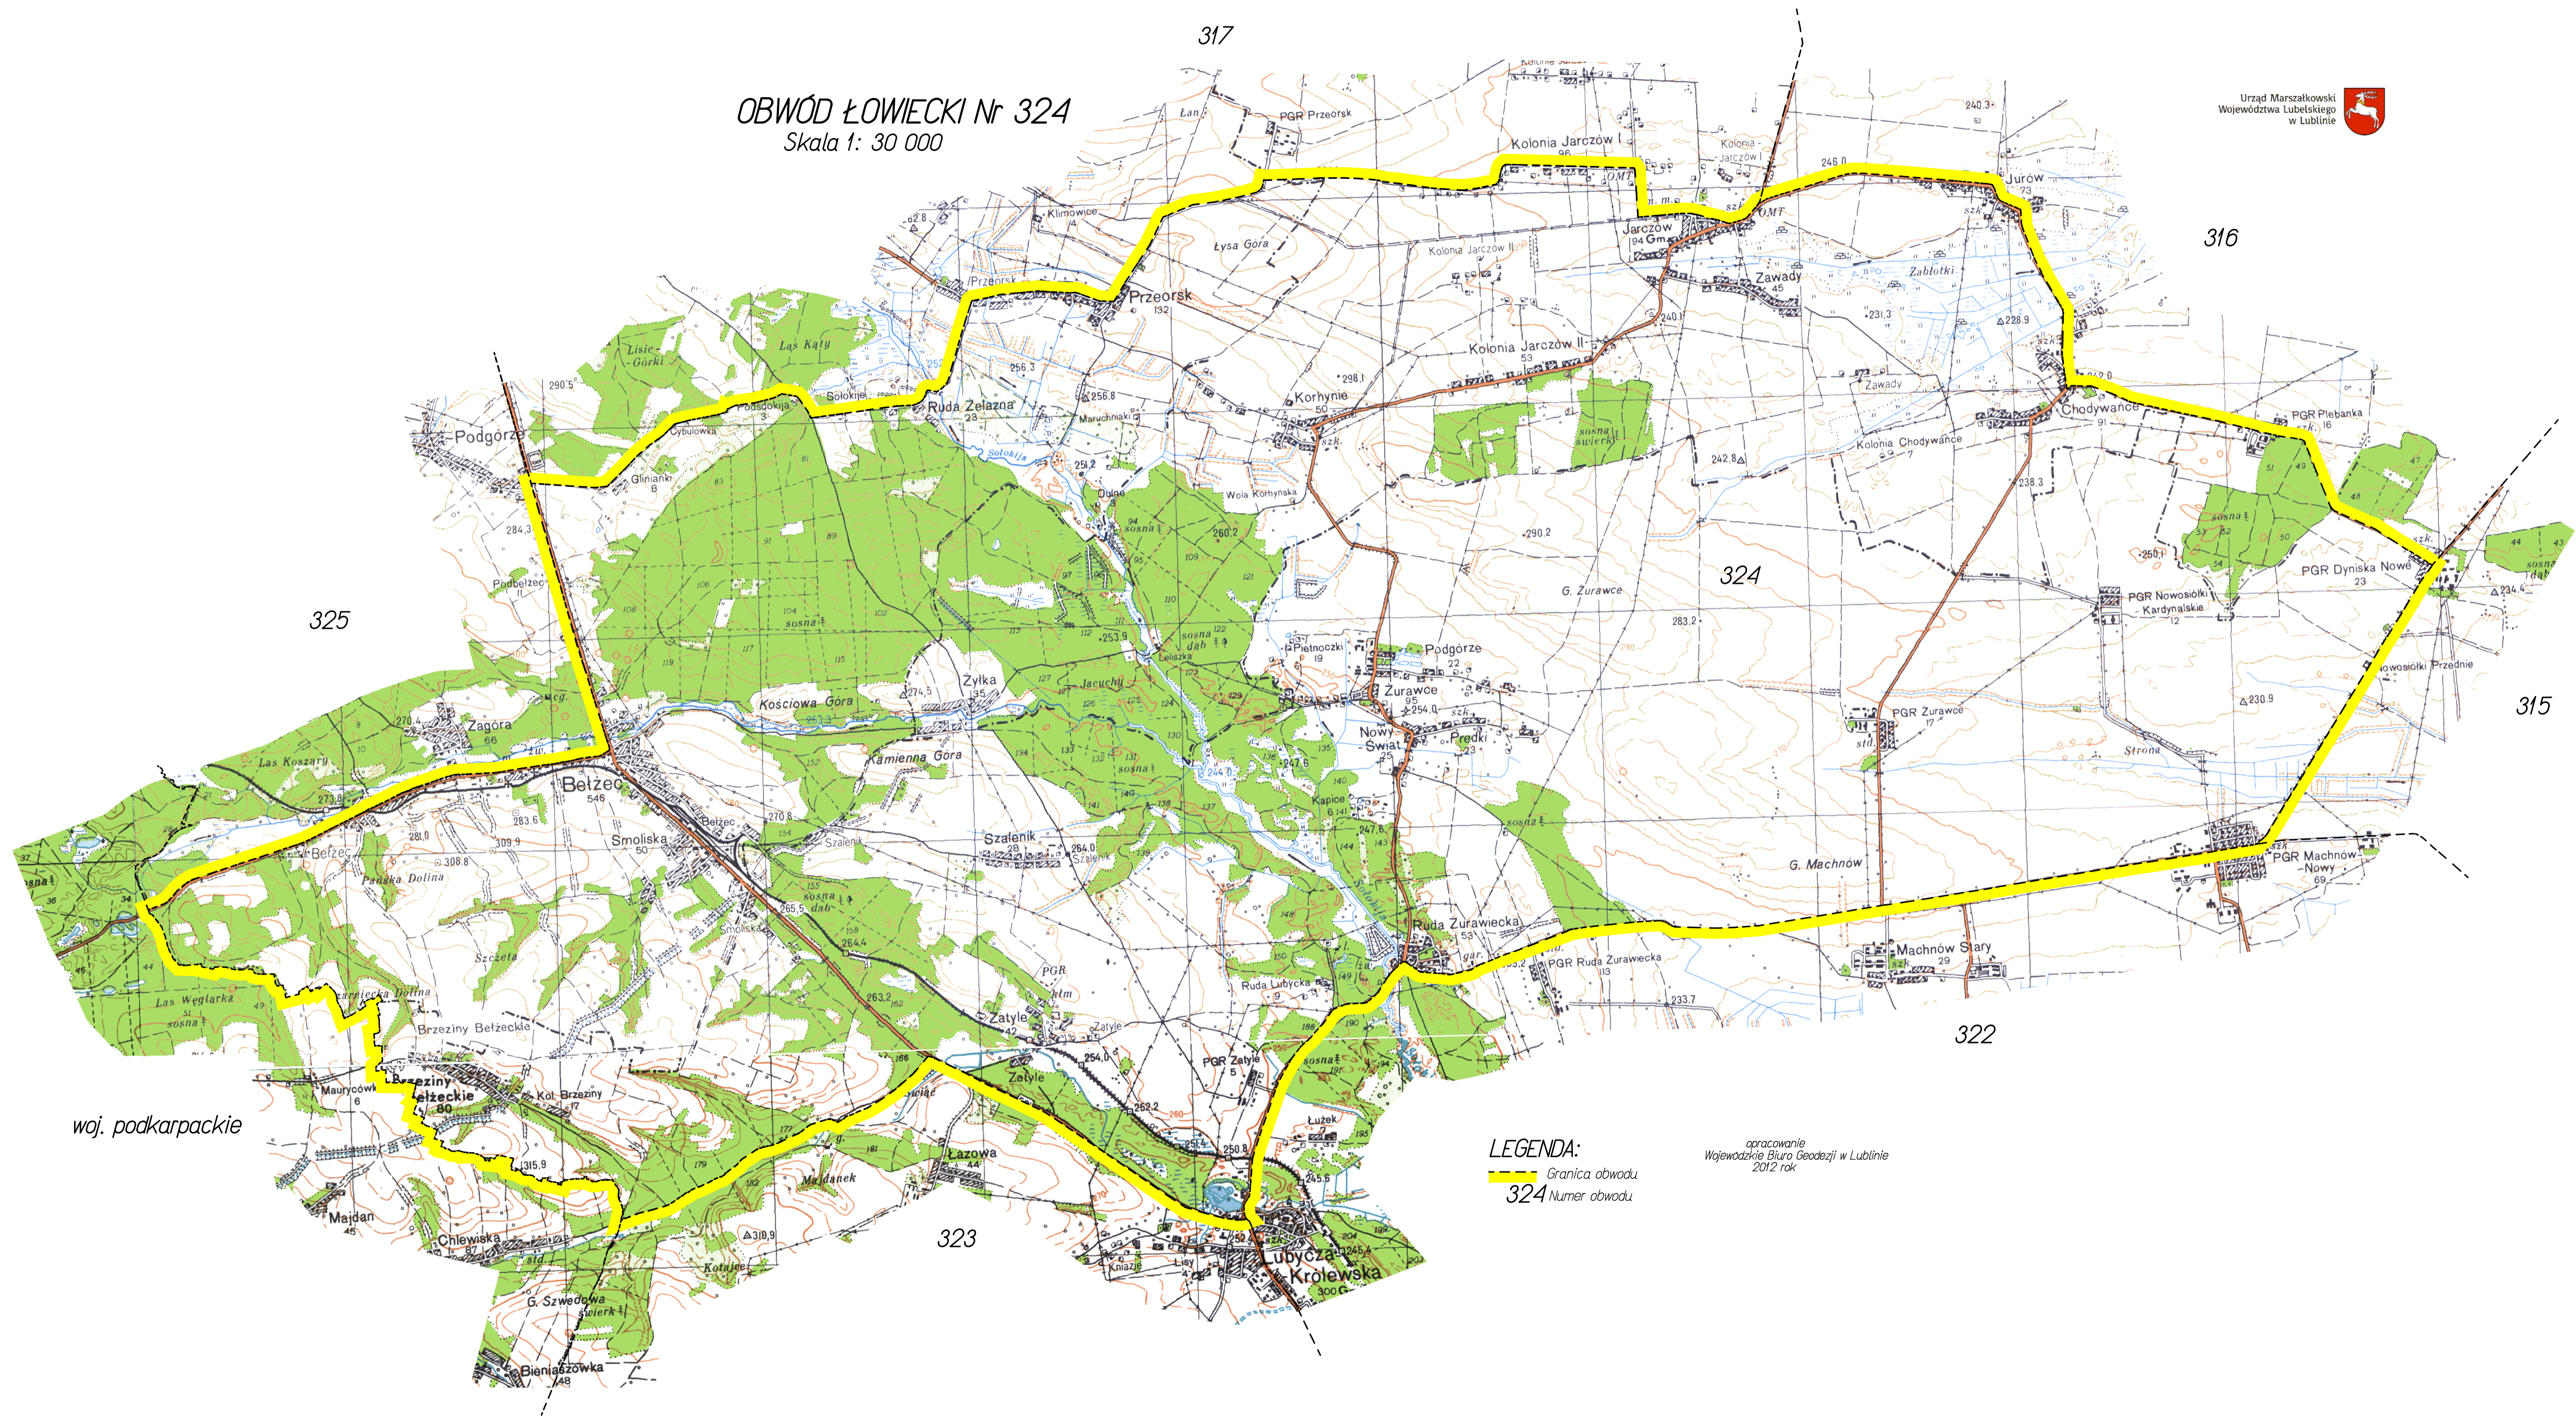

OBWÓD ŁOWIECKI Nr 324
Skala 1: 30 000

woj. podkarpackie

LEGENDA:
— Granica obwodu
324 Numer obwodu

opracowanie
Wojewódzkie Biuro Geodezji w Lublinie
2012 rok