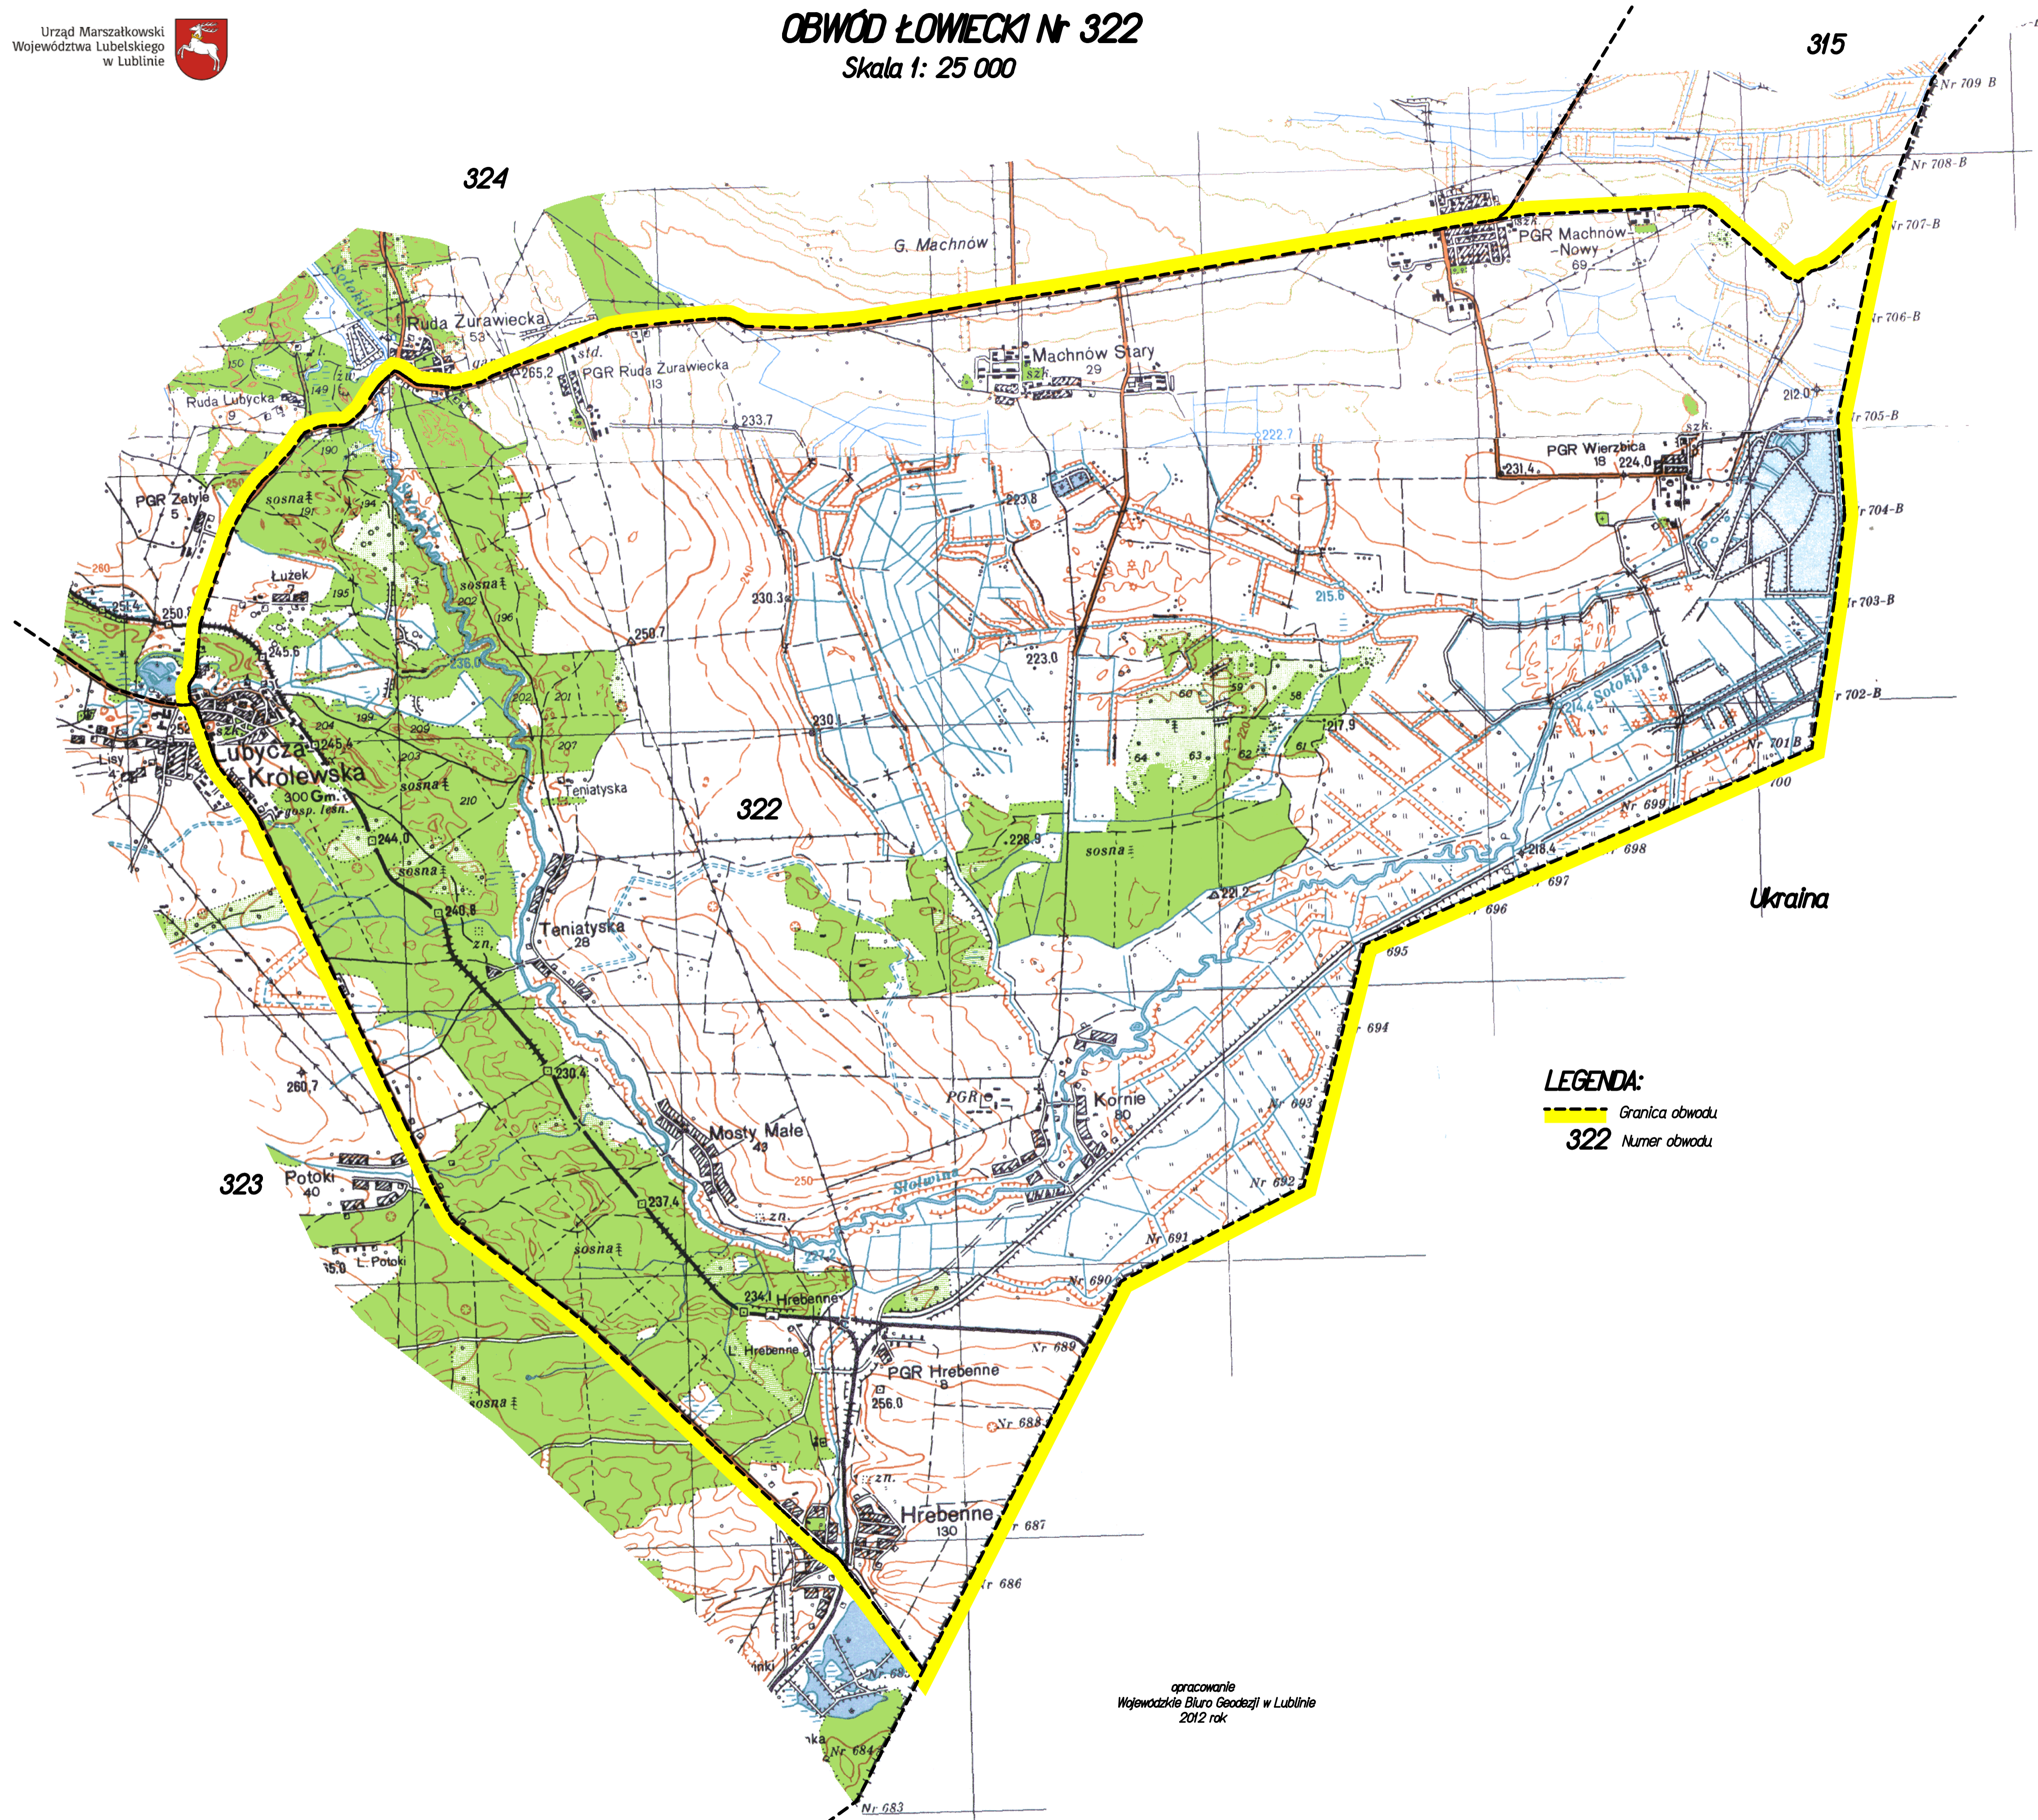

# OBWÓD ŁOWIECKI Nr 322

Skala 1: 25 000

### LEGENDA:

- Granica obwodu
- 322** Numer obwodu