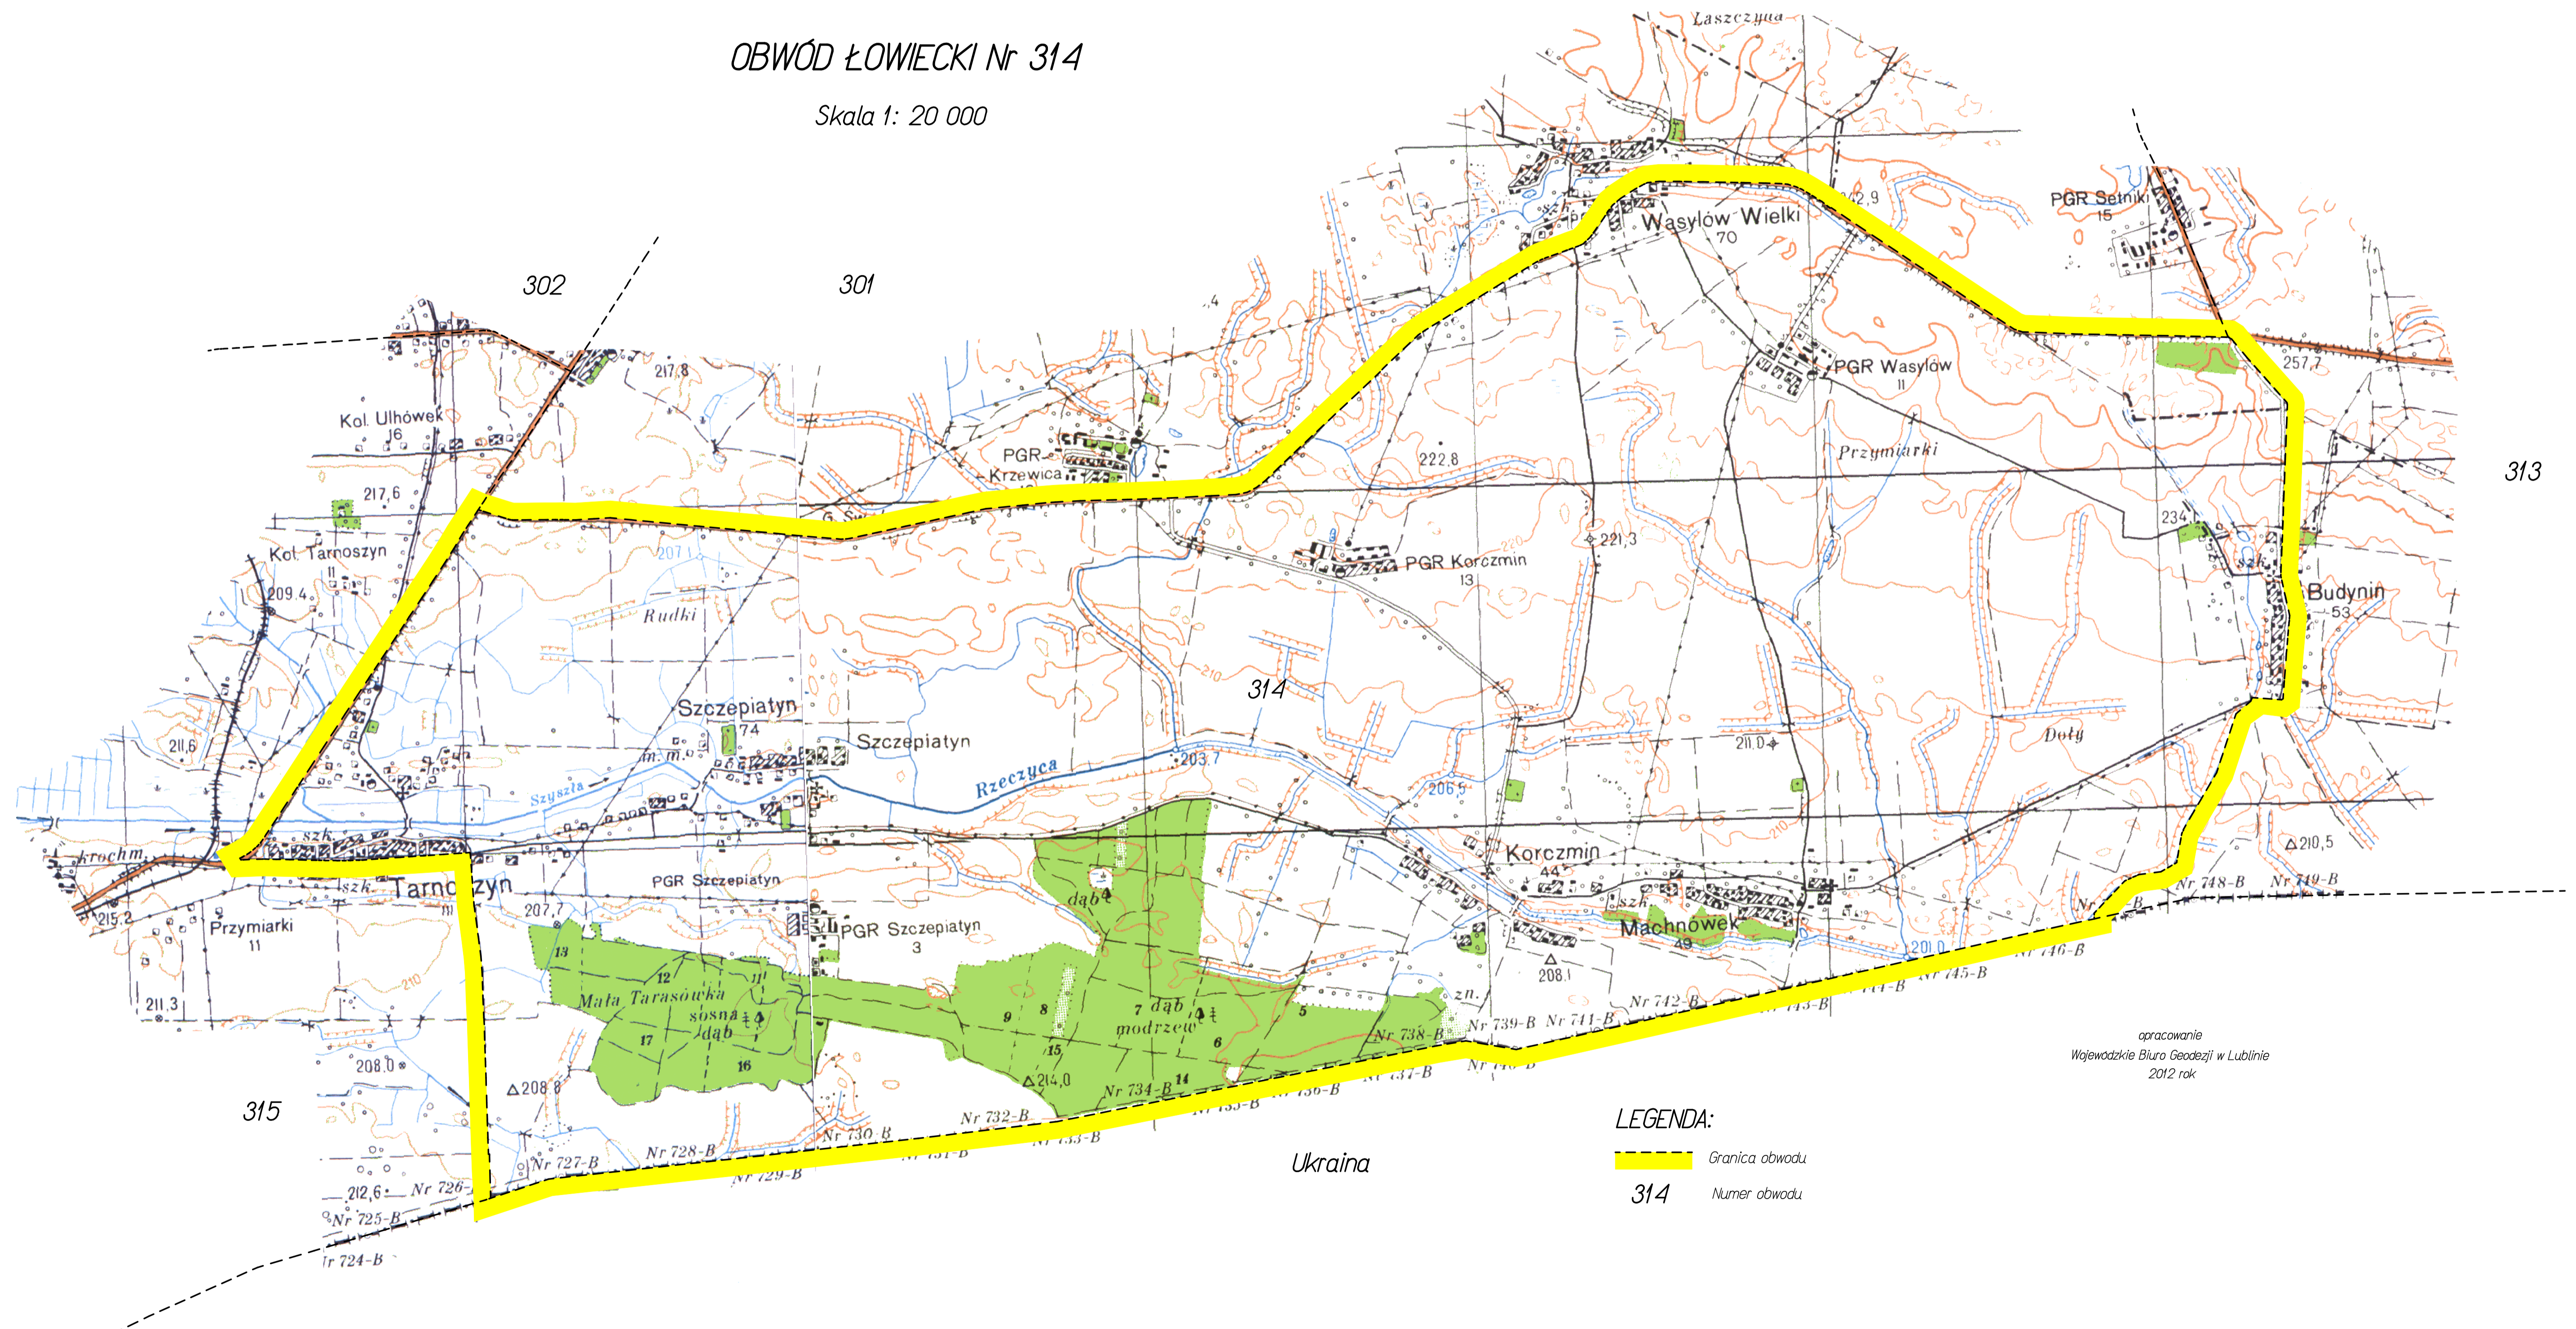

# OBWÓD ŁOWIECKI Nr 314

Skala 1: 20 000

opracowanie  
Wojewódzkie Biuro Geodezji w Lublinie  
2012 rok

**LEGENDA:**  
— Granica obwodu  
314 Numer obwodu

Ukraina