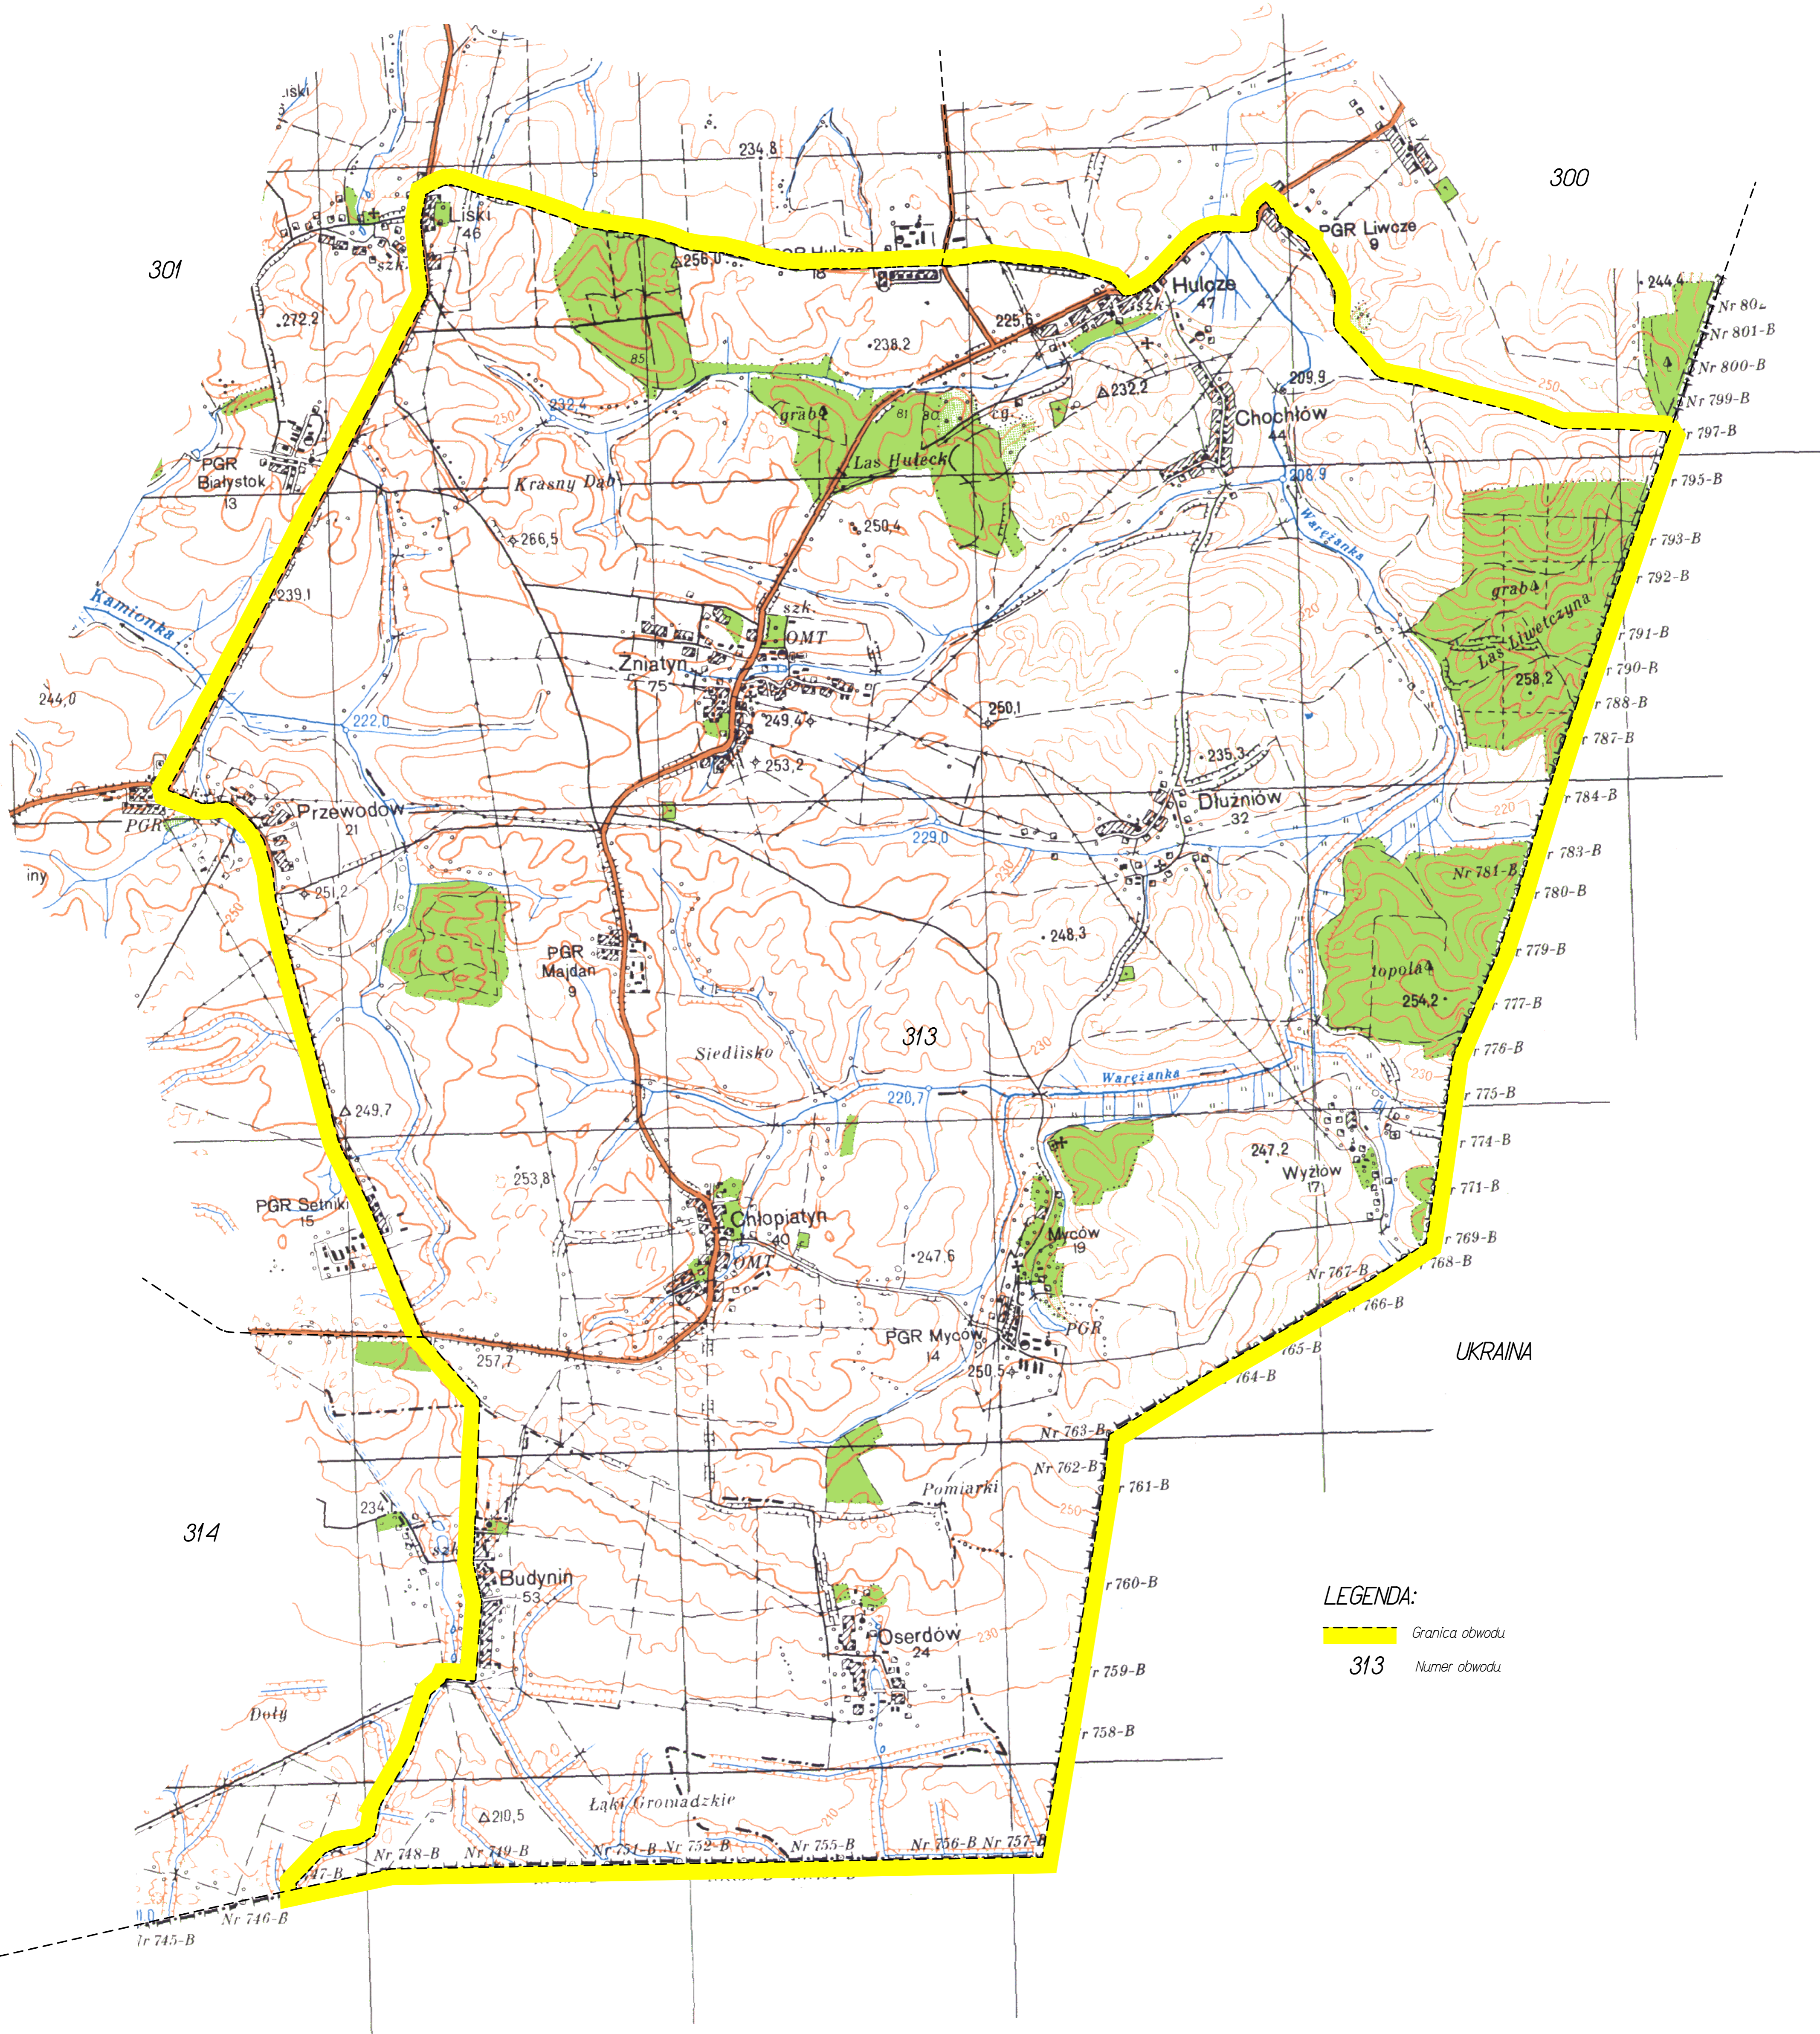

OBWÓD ŁOWIECKI Nr 313

Skala 1: 20 000

Urząd Marszałkowski
Województwa Lubelskiego
w Lublinie

LEGENDA:
313 Granica obwodu
313 Numer obwodu