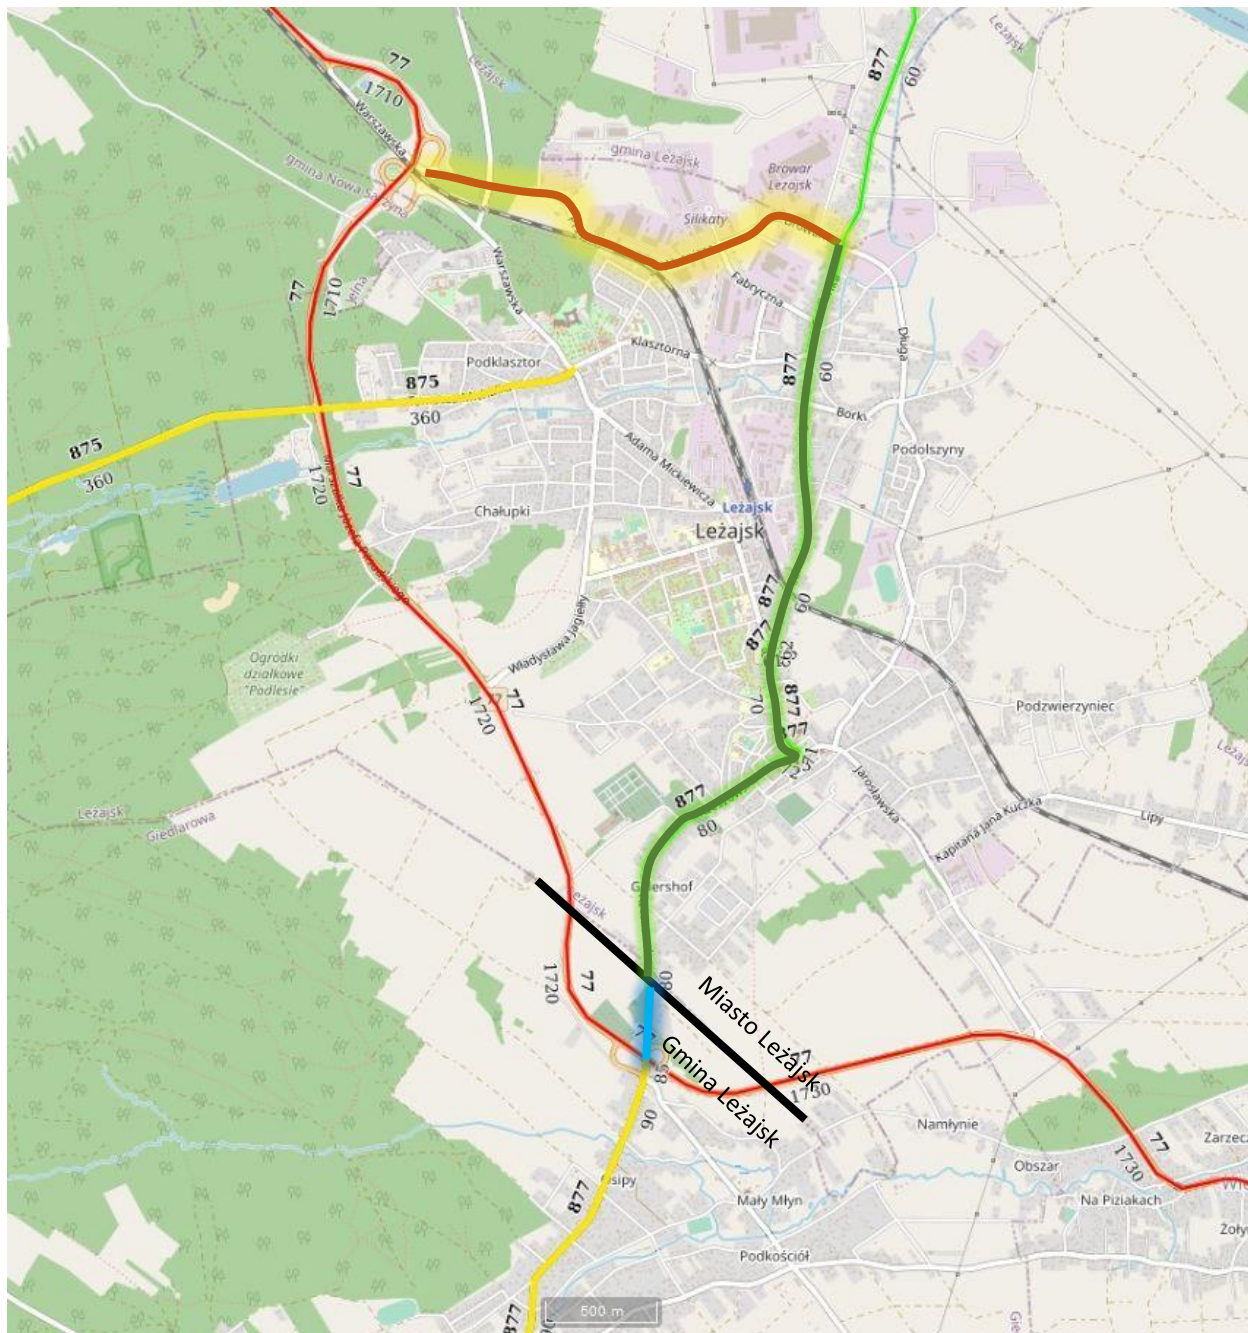

Wnioskowane zmiany do układu komunikacyjnego dróg na terenie Leżajska

 Drogi gminne na terenie Miasta Leżajsk, do przekwalifikowania na drogę wojewódzką (877)

 Odc. DW 877 na terenie Miasta Leżajsk, ulice Rzeszowska, Mickiewicza, Słowackiego, Sanowa i Siedlanka do przekwalifikowania na drogę gminną.

 Odc. DW 877 na terenie Gminy Leżajsk do przekwalifikowania na drogę gminną.

 Droga krajowa Nr 77

Układ komunikacyjny dróg wojewódzkich w m. Leżajsk po dokonaniu zmian.

— Przebieg DW 877 po dokonaniu wnoszonych zmian