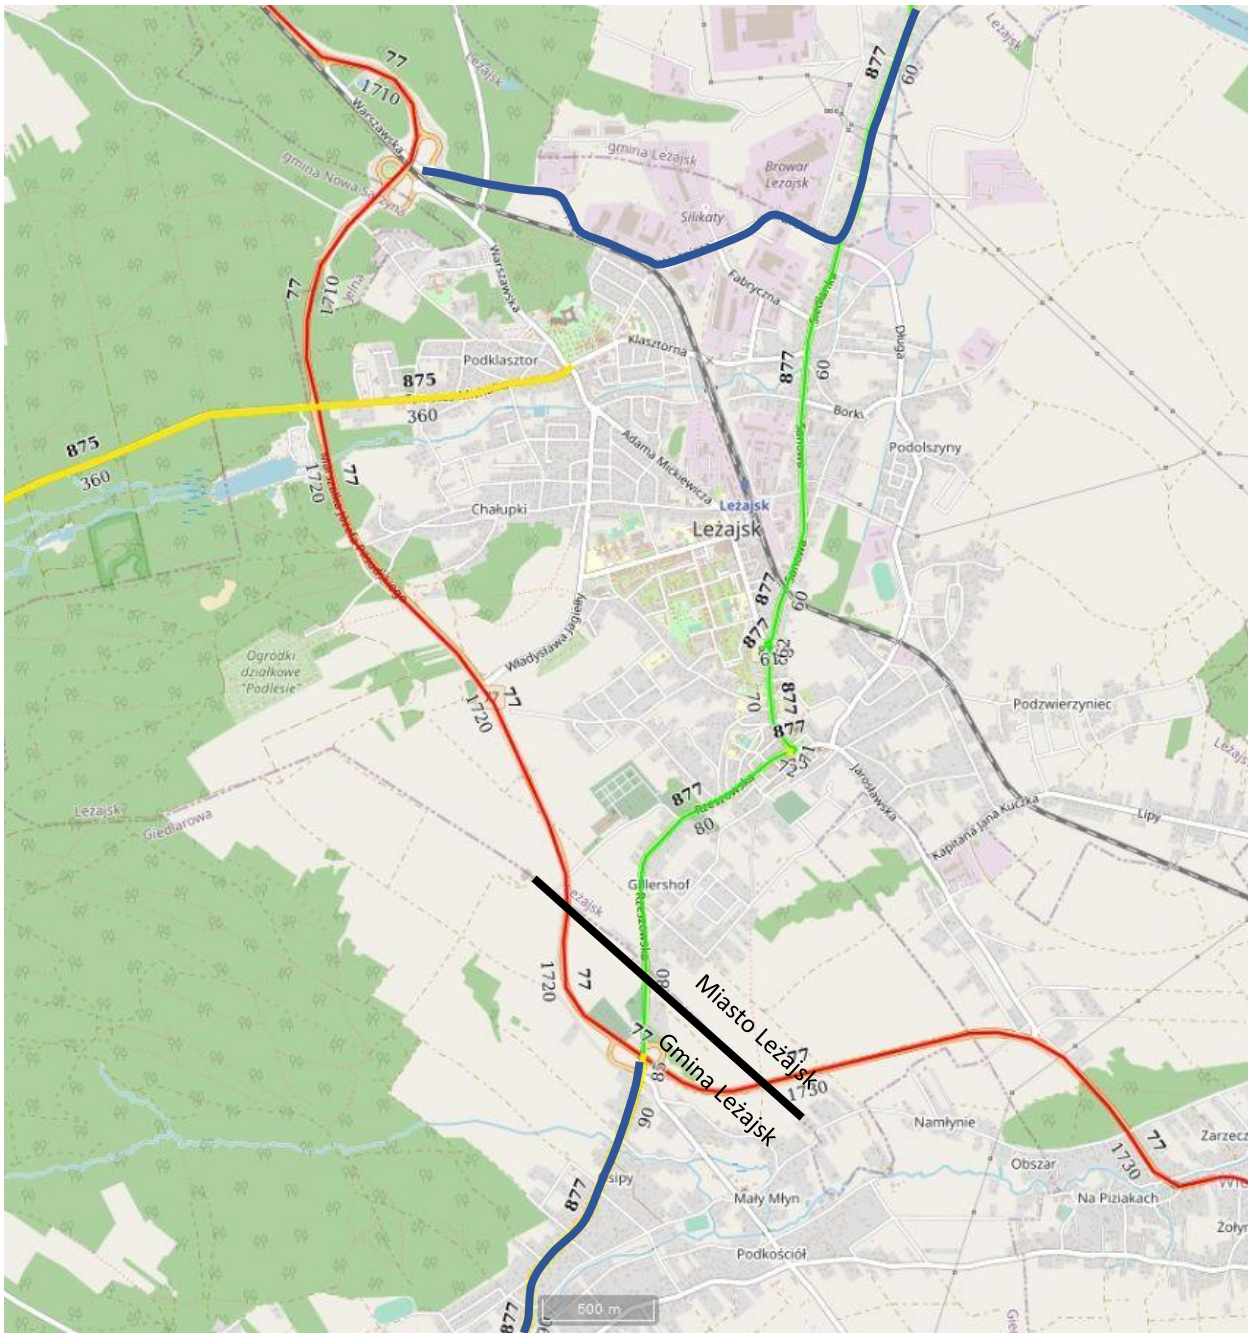

Wnioskowane zmiany do układu komunikacyjnego dróg na terenie Leżajska

 Drogi gminne na terenie Miasta Leżajsk, do przekwalifikowania na drogę wojewódzką (877)

 Odc. DW 877 na terenie Miasta Leżajsk, ulice Rzeszowska, Mickiewicza, Słowackiego, Sanowa i Siedlanka do przekwalifikowania na drogę gminną.

 Odc. DW 877 na terenie Gminy Leżajsk do przekwalifikowania na drogę gminną.

 Droga krajowa Nr 77

Układ komunikacyjny dróg wojewódzkich w m. Leżajsk po dokonaniu zmian.

— Przebieg DW 877 po dokonaniu wnoszonych zmian