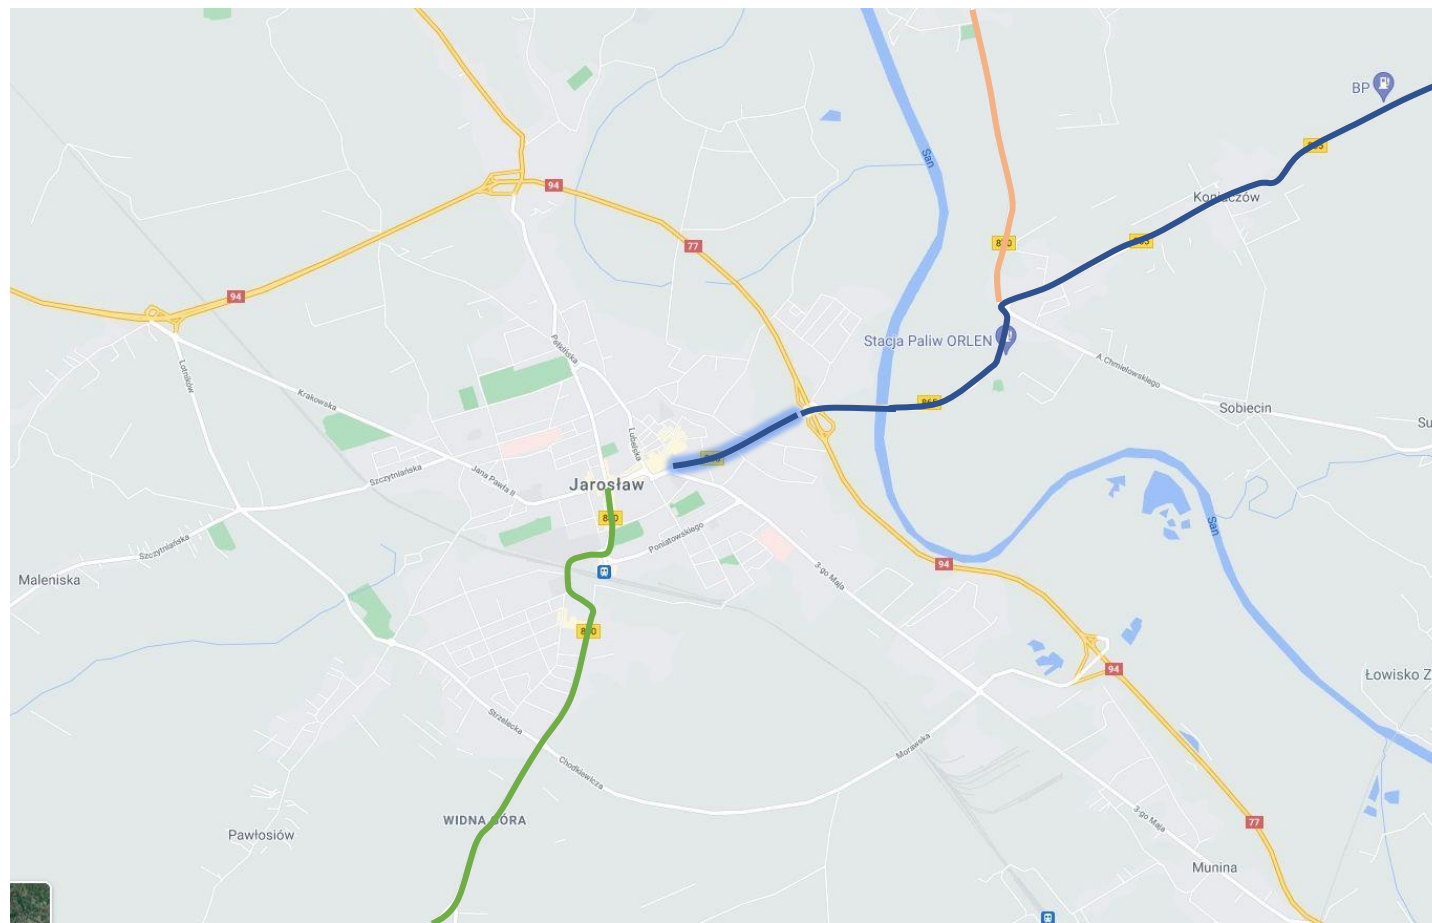

Układ komunikacyjny dróg wojewódzkich okolicy m. Jarosław

- DW 880
- DW 865
- DW 870

Odcinek DW 865 do zmiany kategorii drogi na drogę gminną