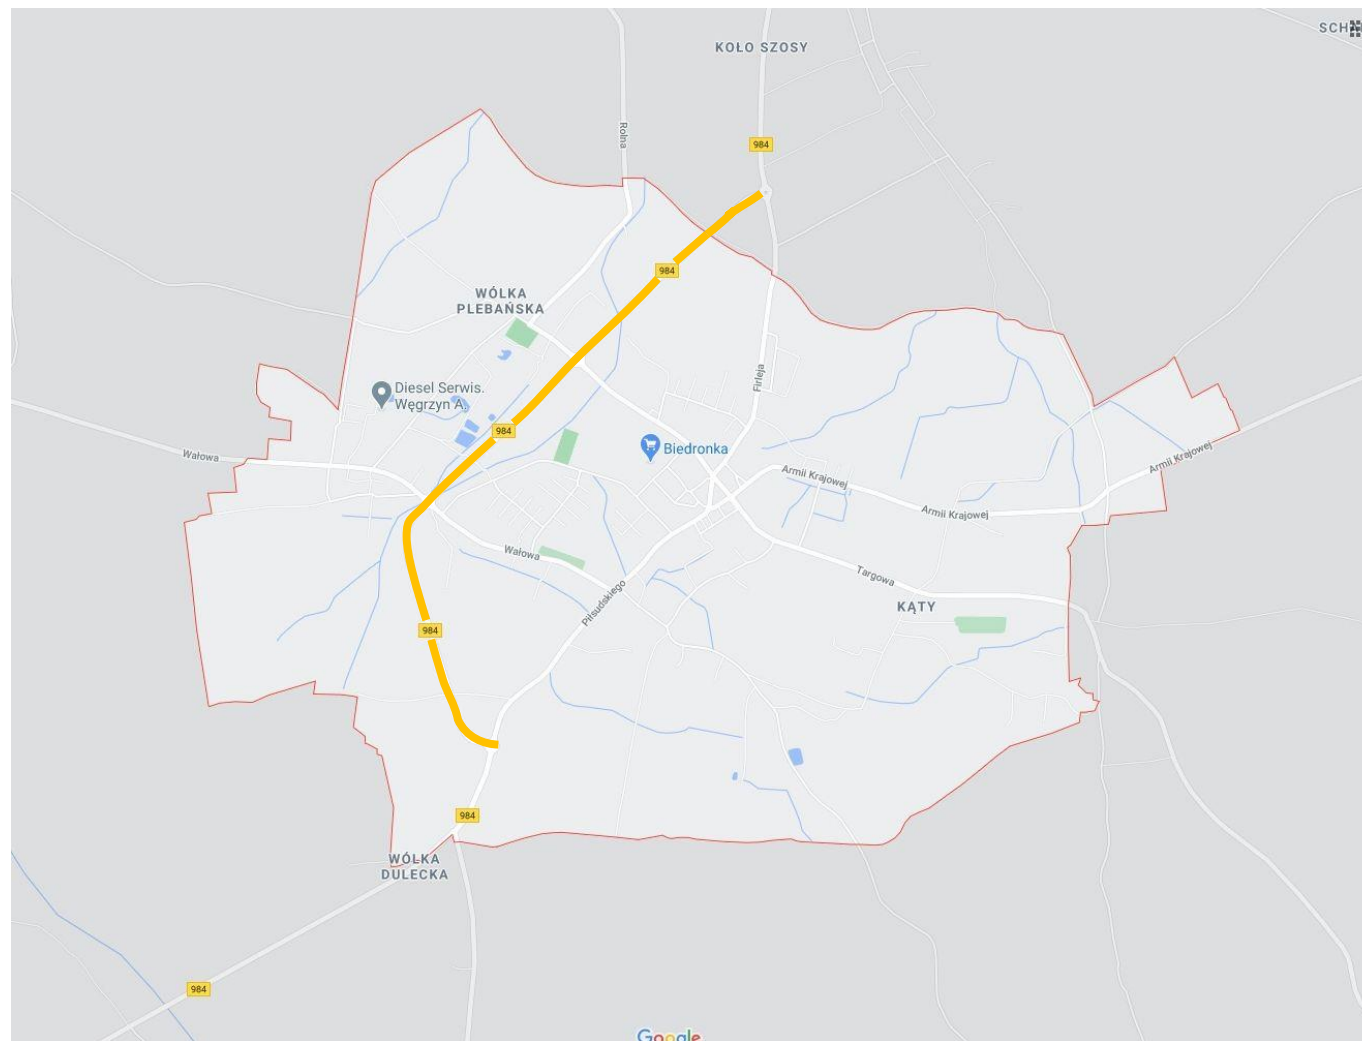

Nowy przebieg drogi wojewódzkiej Nr 989 m. Strzyżów

Rys.1

Nowy przebieg drogi wojewódzkiej Nr 835 m. Dynów

Nowy przebieg drogi wojewódzkiej Nr 882 m. Rzeszów ul. Krogulskiego i Rzecha

Nowy przebieg drogi wojewódzkiej Nr 886 m. Sanok

Nowy przebieg drogi wojewódzkiej Nr 984 m. Radomyśl Wielki

Nowy przebieg drogi wojewódzkiej Nr 987 Gmina i Miasto Sędziszów Małopolski