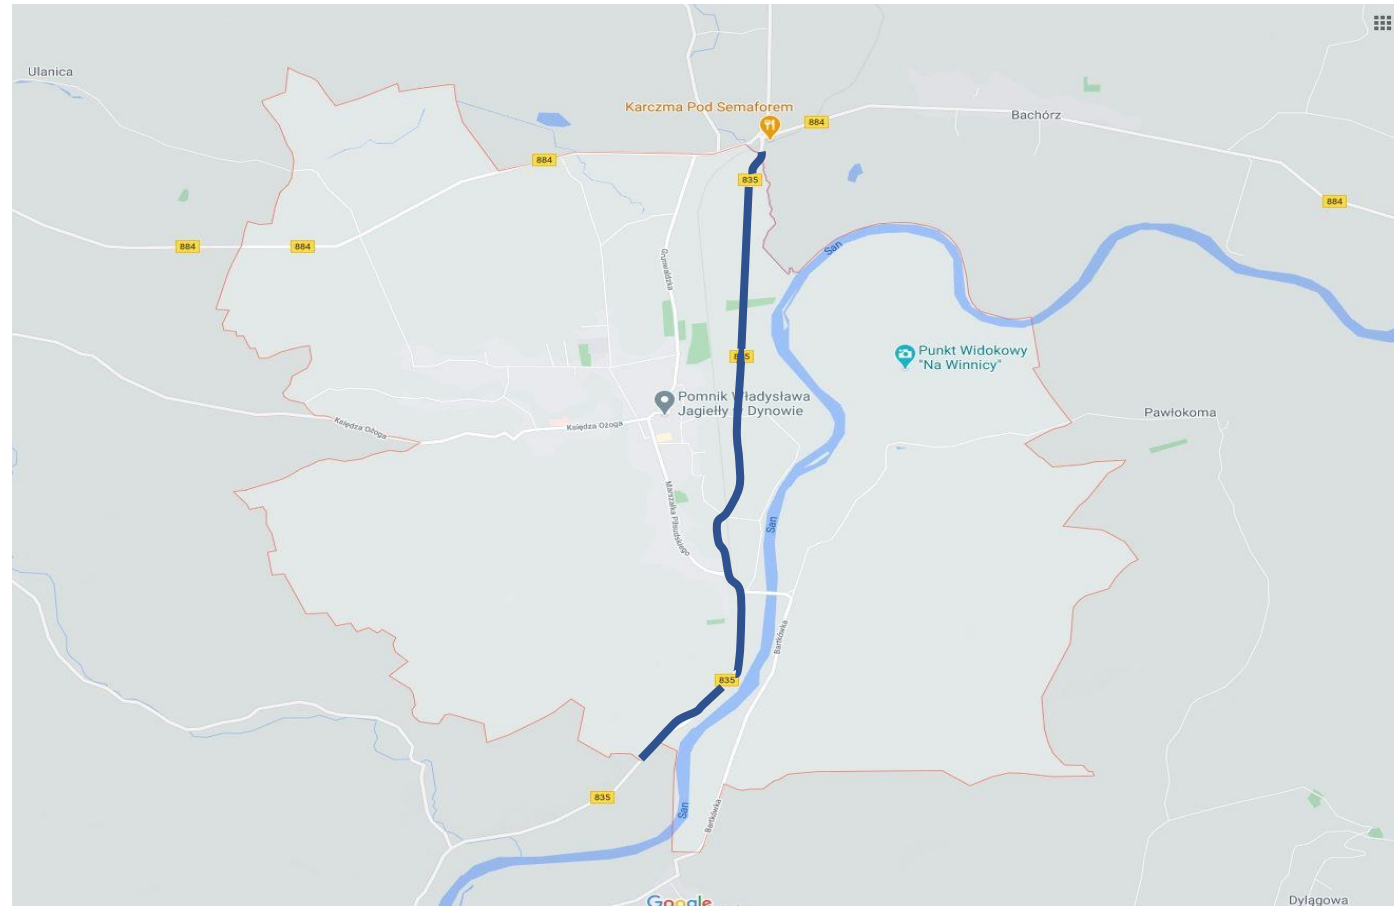

Nowy przebieg drogi wojewódzkiej Nr 989 m. Strzyżów

Rys.1

Nowy przebieg drogi wojewódzkiej Nr 835 m. Dynów

Nowy przebieg drogi wojewódzkiej Nr 882 m. Rzeszów ul. Krogulskiego i Rzecha

Nowy przebieg drogi wojewódzkiej Nr 886 m. Sanok

Nowy przebieg drogi wojewódzkiej Nr 984 m. Radomyśl Wielki

Nowy przebieg drogi wojewódzkiej Nr 987 Gmina i Miasto Sędziszów Małopolski