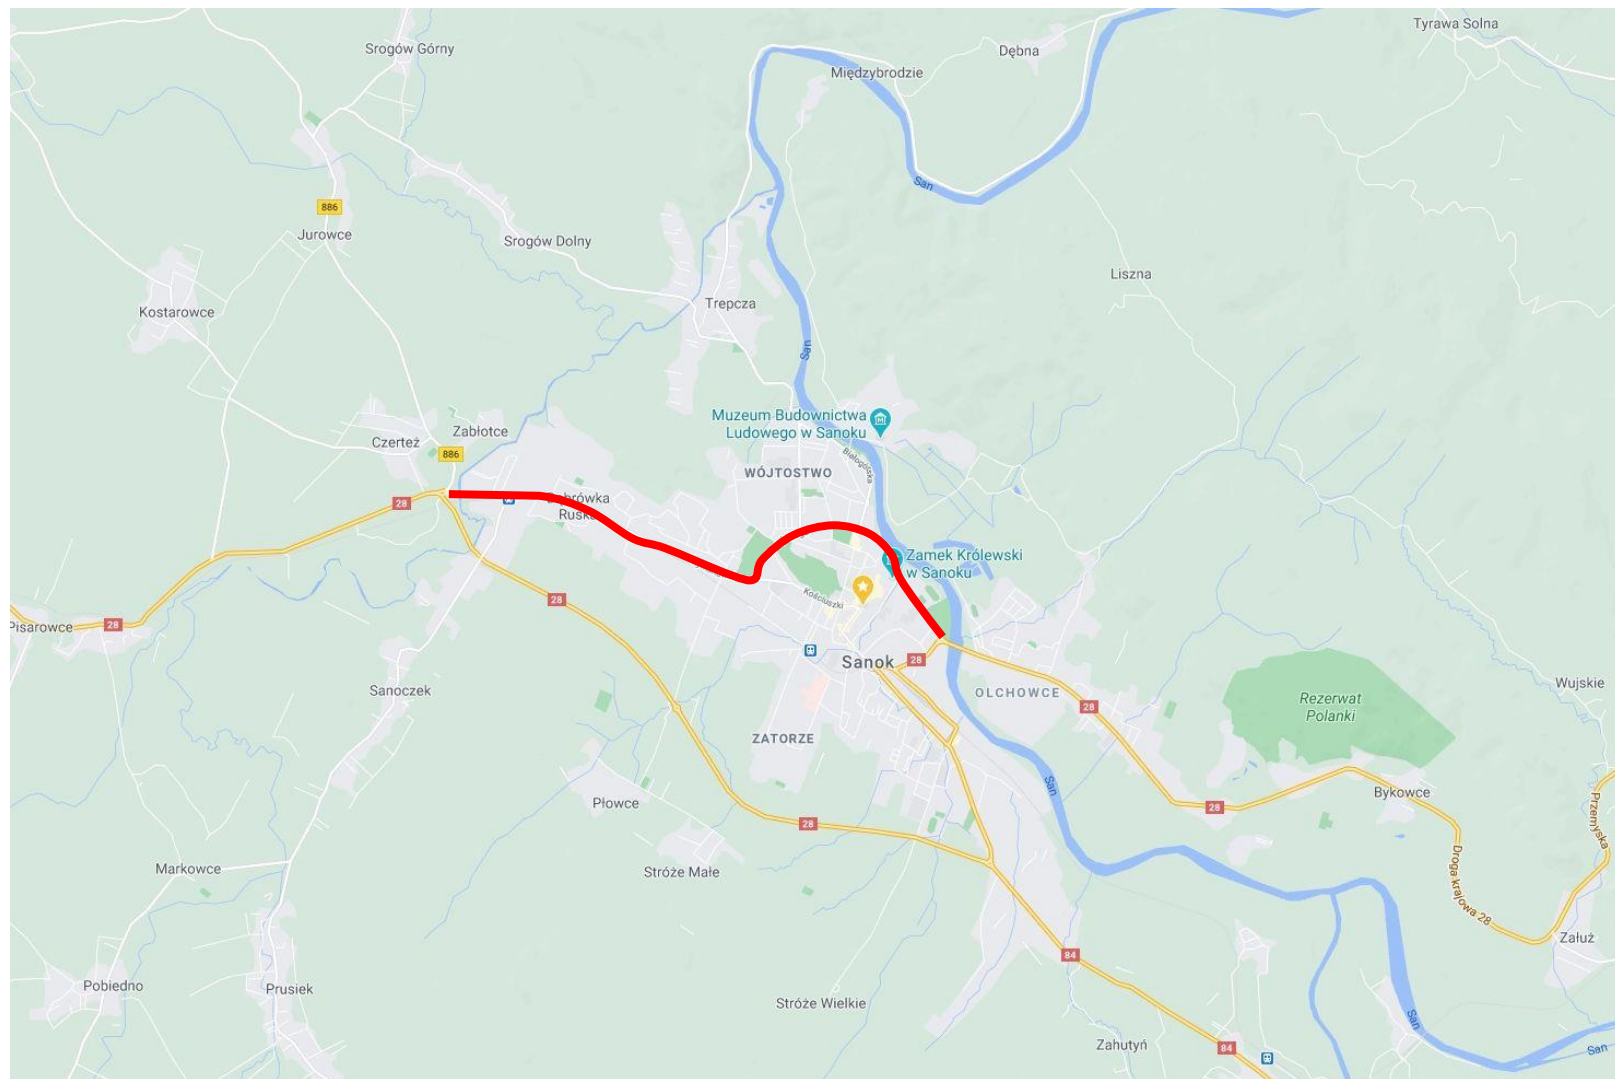

Nowy przebieg drogi wojewódzkiej Nr 989 m. Strzyżów

Rys.1

Nowy przebieg drogi wojewódzkiej Nr 835 m. Dynów

Nowy przebieg drogi wojewódzkiej Nr 882 m. Rzeszów ul. Krogulskiego i Rzecha

Nowy przebieg drogi wojewódzkiej Nr 886 m. Sanok

Nowy przebieg drogi wojewódzkiej Nr 984 m. Radomyśl Wielki

Nowy przebieg drogi wojewódzkiej Nr 987 Gmina i Miasto Sędziszów Małopolski