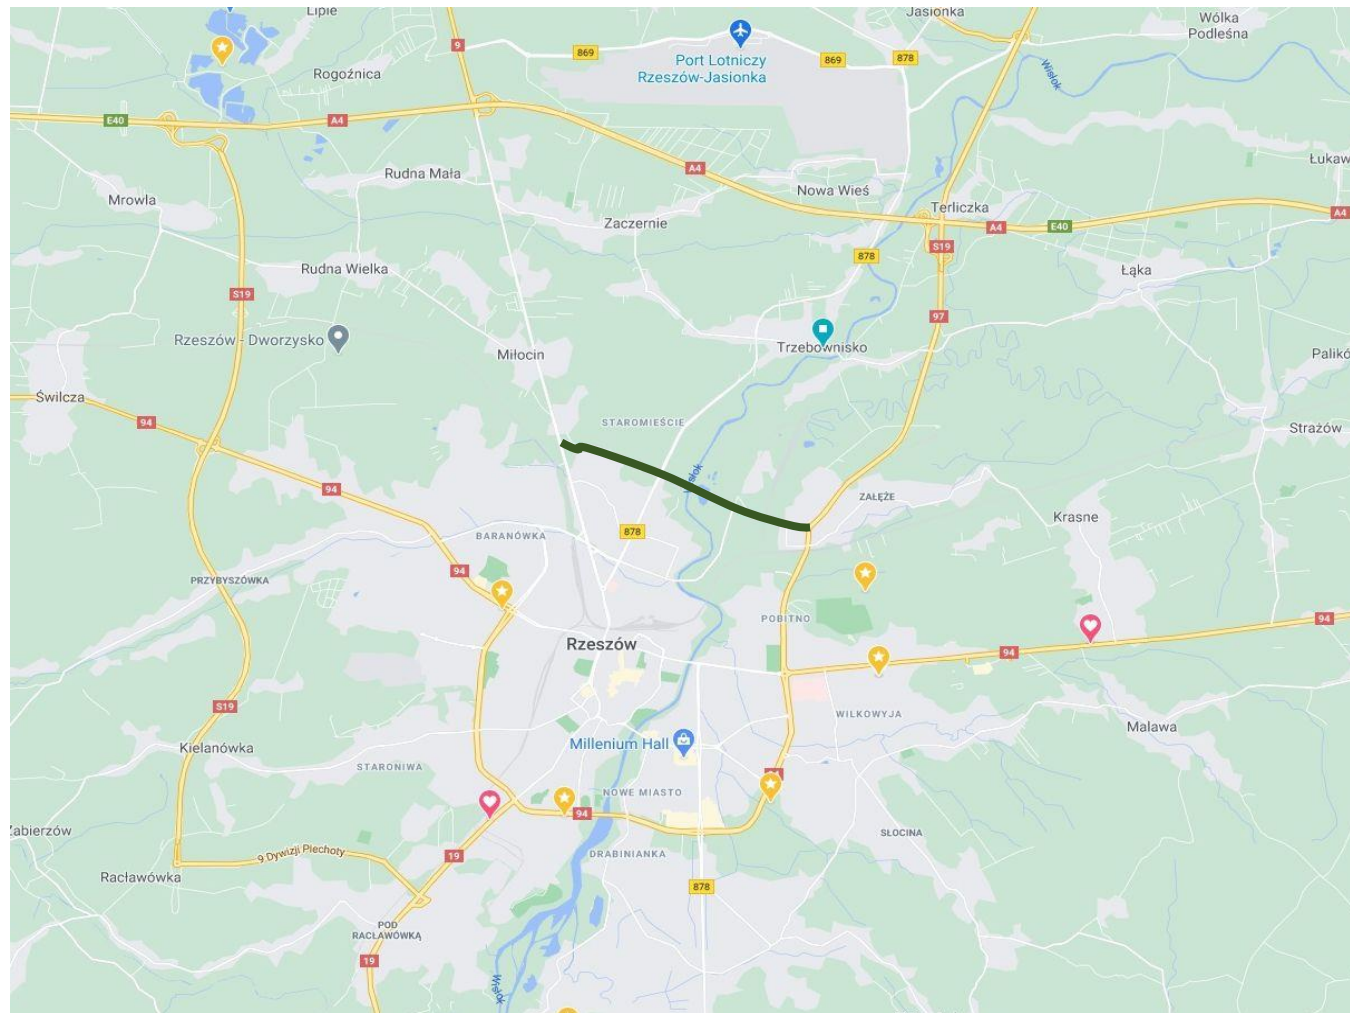

Nowy przebieg drogi wojewódzkiej Nr 989 m. Strzyżów

Rys.1

Nowy przebieg drogi wojewódzkiej Nr 835 m. Dynów

Nowy przebieg drogi wojewódzkiej Nr 882 m. Rzeszów ul. Krogulskiego i Rzecha

Nowy przebieg drogi wojewódzkiej Nr 886 m. Sanok

Nowy przebieg drogi wojewódzkiej Nr 984 m. Radomyśl Wielki

Nowy przebieg drogi wojewódzkiej Nr 987 Gmina i Miasto Sędziszów Małopolski