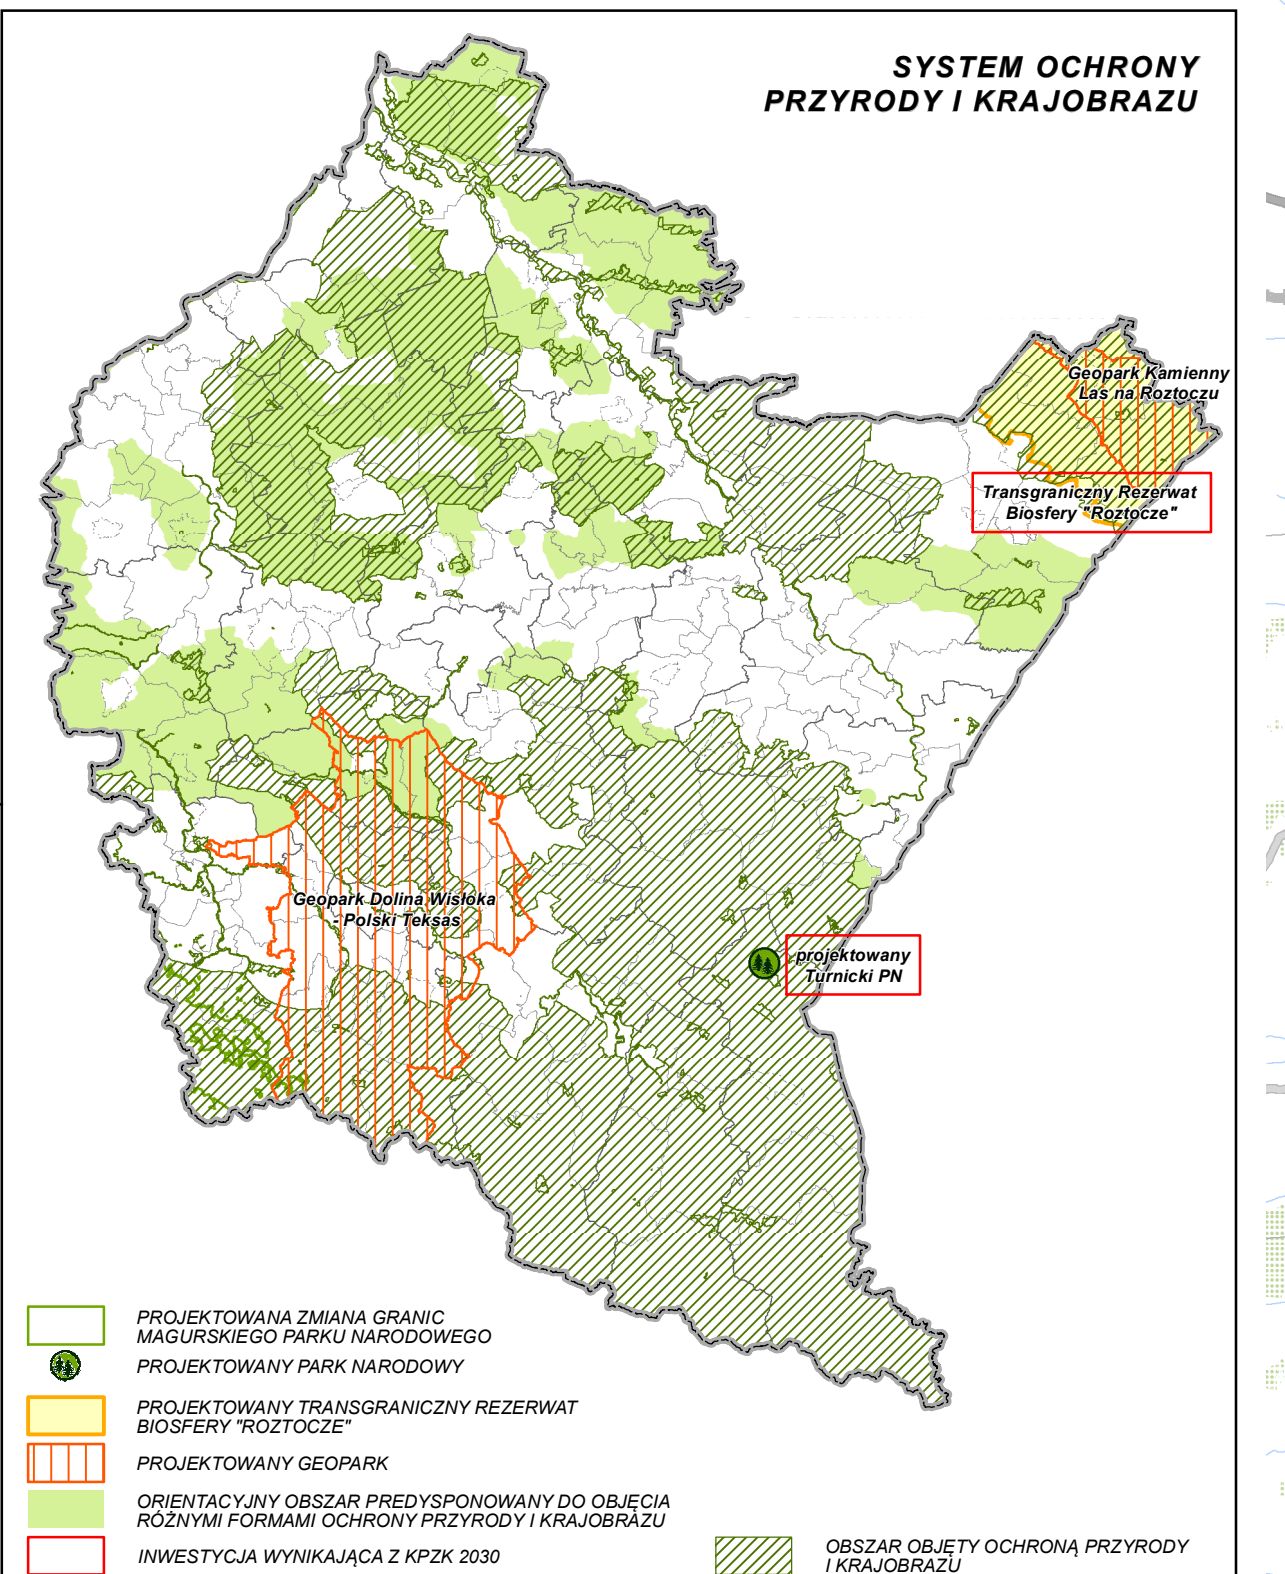

PLAN ZAGOSPODAROWANIA PRZESTRZENNEGO WOJEWÓDZTWA PODKARPACKIEGO - PERSPEKTYWA 2030

PROJEKT ZMIANY PLANU

KIERUNKI ROZWOJU I POLITYKA PRZESTRZENNA

MAPA 2: ŚRODOWISKO PRZYRODNICZE I KULTUROWE

ZAŁĄCZNIK NR 3 DO UCHWAŁY NR..... SEJMIKU WOJEWÓDZTWA PODKARPACKIEGO Z DNIA.....

SKALA 1 : 200 000

LEGENDA

PODZIAŁ ADMINISTRACYJNY	DRUGI
GRANICA LINII EUROPEJSKIEJ	AUTOSTRADA A4 Z WĘZŁAMI
GRANICA PAŃSTWA	DRÓGIA EKSPRESOWA D19 Z WĘZŁAMI
GRANICA WOJEWÓDZTWA	DRÓGIA KRAJOWA
GRANICA POWIATU	DRÓGIA WSIOWA
GRANICA GMINY	INNA DRÓGIA
GRANICA MIASTA	DRUGI W REALIZACJI
KROSNO - OGRÓDEK POWIATOWY	DRÓGIA EKSPRESOWA S19 Z WĘZŁAMI
Lanctun - OGRÓDEK POWIATOWY	INNA DRÓGIA
Dylnów / Tyczyn - OGRÓDEK POWIATOWY	LINIE KOLEJOWE
Żółtków - OGRÓDEK GMINNY	INNA KOLEJOWA O ZNACZENIU MAGISTRALnym
WYKORZYSTANIE / ZAGOSPODAROWANIE TERENU	INNA KOLEJOWA O ZNACZENIU PAŃSTWOWYM
TEREN LEŚNY¹	INNA LINA KOLEJOWA
TEREN ZURBIZANOWANY	LINIA KOLEJOWA W ZAKRESIE TERYTORIAŁNYM
TEREN ROLNY / INNY	INNA LACZNIKA KOLEJOWA
WODY POWIERZCHNIOWE	LOTWISKA
ZBIORNIK WODNY	PORT LOTNICZY
RIEKA / POTOK	PRZEŁAZKO PRZEŁAZKO
PRZEJŚCIA GRANICZNE	LOTWISKO
ODRÓDNO / KOLEJOWE / LOTWISKA	SIECI INFRASTRUKTURY TECHNICZNEJ
ODRÓDNO W REALIZACJI	LINIA ENERGETYCZNA 150 kV
Mielka / Szelegin - LINIA PRZEJŚCIA GRANICZNEGO	LINIA ENERGETYCZNA 400 kV
GAZODRÓG O ZNACZENIU KRAJOWYM	LINIA ENERGETYCZNA 220 kV
	GAZODRÓG O ZNACZENIU REGIONALNYM