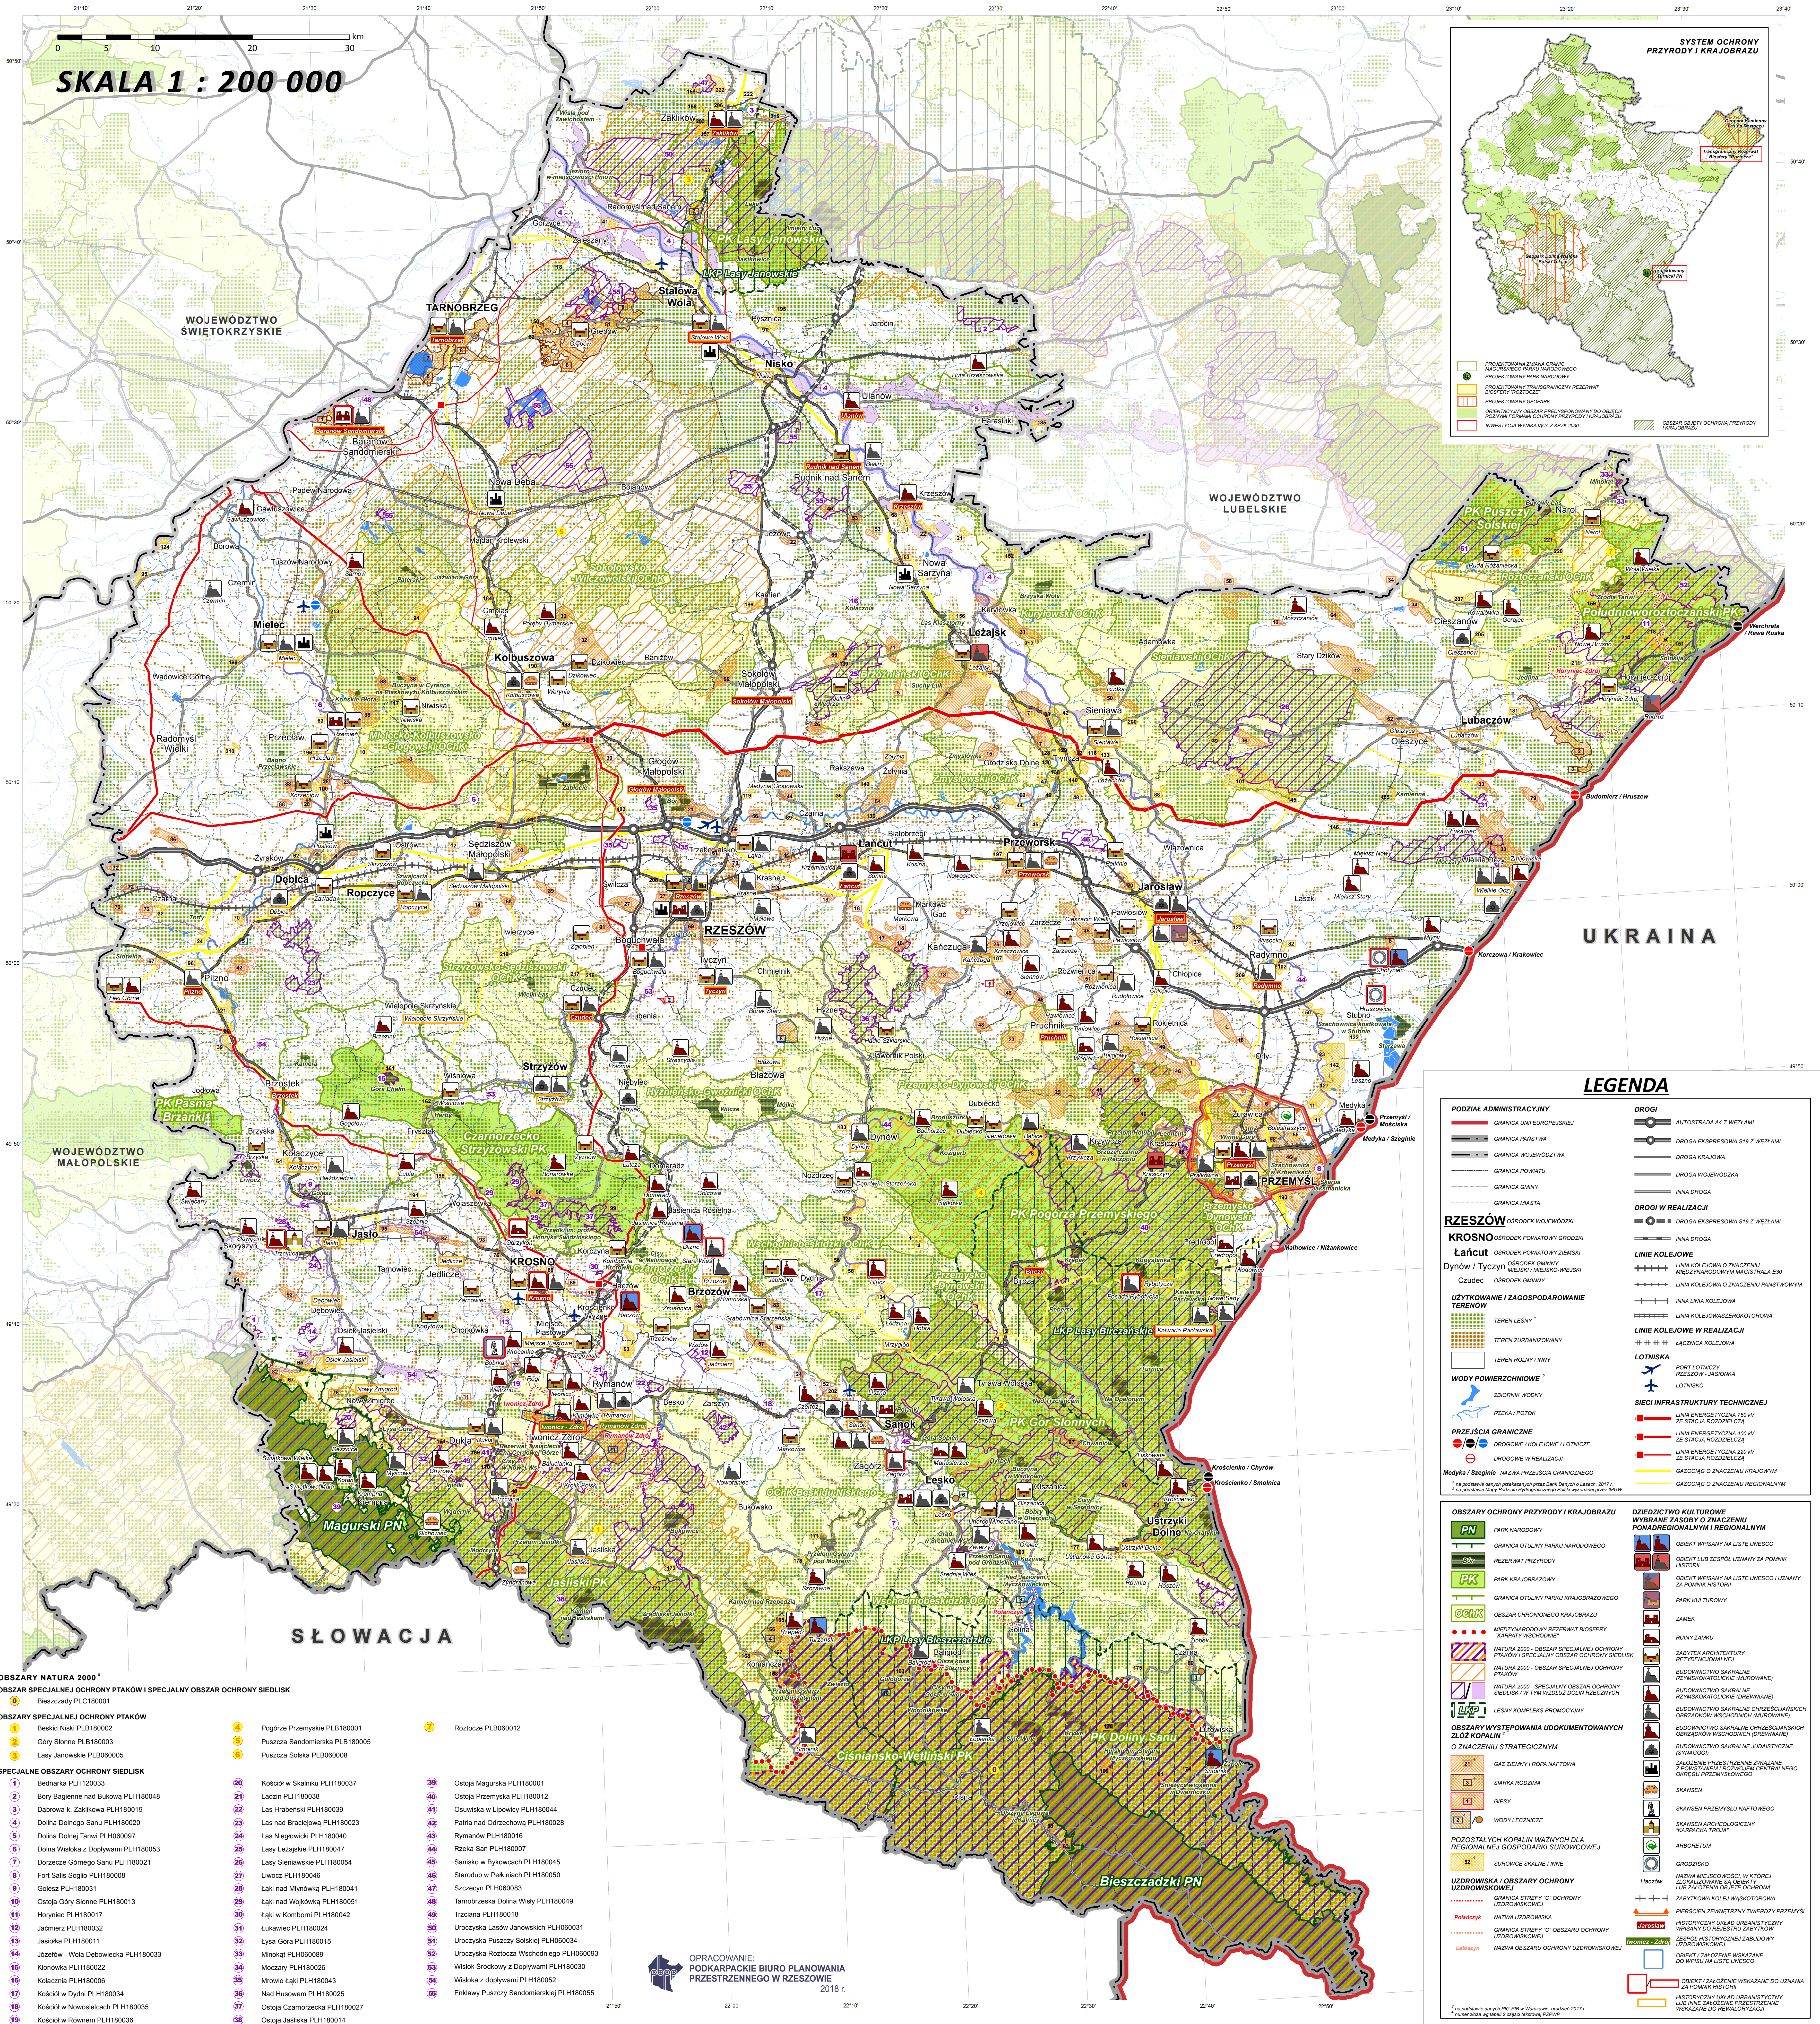

PLAN ZAGOSPODAROWANIA PRZESTRZENNEGO WOJEWÓDZTWA PODKARPACKIEGO - PERSPEKTYWA 2030

PROJEKT ZMIANY PLANU

KIERUNKI ROZWOJU I POLITYKA PRZESTRZENNA

MAPA 2: ŚRODOWISKO PRZYRODNICZE I KULTUROWE

ZAŁĄCZNIK NR 3 DO UCHWAŁY NR..... SEJMIKU WOJEWÓDZTWA PODKARPACKIEGO Z DNIA.....

SKALA 1 : 200 000

LEGENDA

PODZIAŁ ADMINISTRACYJNY	DRUGI
GRANICA LINII EUROPEJSKIEJ	AUTOSTRADA A4 Z WĘZŁAMI
GRANICA PAŃSTWA	DRÓGIA EKSPRESOWA D19 Z WĘZŁAMI
GRANICA WOJEWÓDZTWA	DRÓGIA KRAJOWA
GRANICA POWIATU	DRÓGIA WSIOWA
GRANICA GMINY	INNA DRÓGIA
GRANICA MIASTA	DRUGI W REALIZACJI
KROSNO - OGRÓDEK POWIATOWY	DRÓGIA EKSPRESOWA S19 Z WĘZŁAMI
Lanctun - OGRÓDEK POWIATOWY	INNA DRÓGIA
Dylnów / Tyczyn - OGRÓDEK POWIATOWY	LINIE KOLEJOWE
Żółtków - OGRÓDEK GMINNY	INNA KOLEJOWA O ZNACZENIU MAGISTRALnym
WYKORZYSTANIE / ZAGOSPODAROWANIE TERENU	INNA KOLEJOWA O ZNACZENIU PAŃSTWOWYM
TEREN LEŚNY¹	INNA LINA KOLEJOWA
TEREN ZURBIZANOWANY	LINIA KOLEJOWA W ZAKRESIE TERYTORIAŁNYM
TEREN ROLNY / INNY	INNA LACZNIKA KOLEJOWA
WODY POWIERZCHNIOWE	LOTWISKA
ZBIORNIK WODNY	PORT LOTNICZY
RIEKA / POTOK	PRZEŁAZKO PRZEŁAZKO
PRZEJŚCIA GRANICZNE	LOTWISKO
ODRÓDNO / KOLEJOWE / LOTWISKA	SIECI INFRASTRUKTURY TECHNICZNEJ
ODRÓDNO W REALIZACJI	LINIA ENERGETYCZNA 150 kV
Mielka / Szelegin - LINIA PRZEJŚCIA GRANICZNEGO	LINIA ENERGETYCZNA 400 kV
GAZODRÓG O ZNACZENIU KRAJOWYM	LINIA ENERGETYCZNA 220 kV
	GAZODRÓG O ZNACZENIU REGIONALNYM